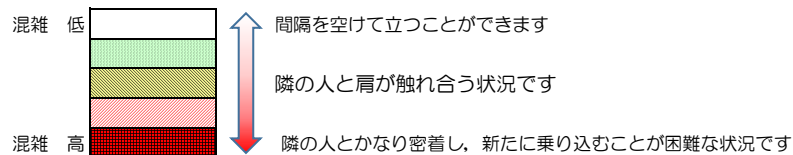

七隈線（天神南方面）の混雑状況

■ **令和3年11月4日(木)**のご利用状況をもとに作成しています。

混雑状況の目安

(天神南方面)	橋本 ↳ 次郎丸	次郎丸 ↳ 賀茂	賀茂 ↳ 野芥	野芥 ↳ 梅林	梅林 ↳ 福大前	福大前 ↳ 七隈	七隈 ↳ 金山	金山 ↳ 茶山	茶山 ↳ 別府	別府 ↳ 六本松	六本松 ↳ 桜坂	桜坂 ↳ 薬院大通	薬院大通 ↳ 薬院	薬院 ↳ 渡辺通	渡辺通 ↳ 天神南
16:00 - 16:15															
16:15 - 16:30															
16:30 - 16:45															
16:45 - 17:00															
17:00 - 17:15															
17:15 - 17:30															
17:30 - 17:45															
17:45 - 18:00															
18:00 - 18:15															
18:15 - 18:30															
18:30 - 18:45															
18:45 - 19:00															

※上記の混雑状況は、目安です。
※同じ時間帯でも列車毎の混雑状況には偏りがあります。