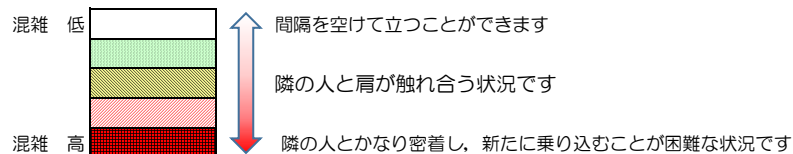

# 七隈線（橋本方面）の混雑状況

■ **令和3年11月4日(木)**のご利用状況をもとに作成しています。

混雑状況の目安

(橋本方面)	天神南 ↳ 渡辺通	渡辺通 ↳ 薬院	薬院 ↳ 薬院大通	薬院大通 ↳ 桜坂	桜坂 ↳ 六本松	六本松 ↳ 別府	別府 ↳ 茶山	茶山 ↳ 金山	金山 ↳ 七隈	七隈 ↳ 福大前	福大前 ↳ 梅林	梅林 ↳ 野芥	野芥 ↳ 賀茂	賀茂 ↳ 次郎丸	次郎丸 ↳ 橋本
16:00 - 16:15															
16:15 - 16:30															
16:30 - 16:45															
16:45 - 17:00															
17:00 - 17:15															
17:15 - 17:30															
17:30 - 17:45			■	■	■										
17:45 - 18:00															
18:00 - 18:15			■	■	■										
18:15 - 18:30			■	■	■	■									
18:30 - 18:45			■	■	■										
18:45 - 19:00				■											

※上記の混雑状況は、目安です。  
 ※同じ時間帯でも列車毎の混雑状況には偏りがあります。