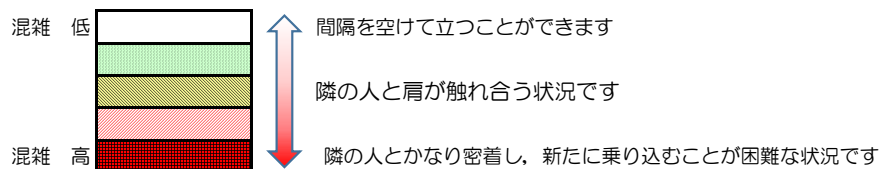

箱崎線（中洲川端方面）の混雑状況

混雑状況の目安

■ **令和3年11月2日(火)**のご利用状況をもとに作成しています。

(中洲川端方面)	貝塚 ↵ 箱崎九大前	箱崎九大前 ↵ 箱崎宮前	箱崎宮前 ↵ 馬出九大病院前	馬出九大病院前 ↵ 千代県庁口	千代県庁口 ↵ 呉服町	呉服町 ↵ 中洲川端
7:00 - 7:15						
7:15 - 7:30						
7:30 - 7:45						
7:45 - 8:00						
8:00 - 8:15						
8:15 - 8:30						
8:30 - 8:45						
8:45 - 9:00						
9:00 - 9:15						
9:15 - 9:30						
9:30 - 9:45						
9:45 - 10:00						

※上記の混雑状況は、目安です。

※同じ時間帯でも列車毎の混雑状況には偏りがあります。

箱崎線（貝塚方面）の混雑状況

混雑状況の目安

■ **令和3年11月2日(火)**のご利用状況をもとに作成しています。

(貝塚方面)	中洲川端 ∩ 呉服町	呉服町 ∩ 千代県庁口	千代県庁口 ∩ 馬出九大病院前	馬出九大病院前 ∩ 箱崎宮前	箱崎宮前 ∩ 箱崎九大前	箱崎九大前 ∩ 貝塚
7:00 - 7:15						
7:15 - 7:30						
7:30 - 7:45						
7:45 - 8:00						
8:00 - 8:15						
8:15 - 8:30						
8:30 - 8:45						
8:45 - 9:00						
9:00 - 9:15						
9:15 - 9:30						
9:30 - 9:45						
9:45 - 10:00						