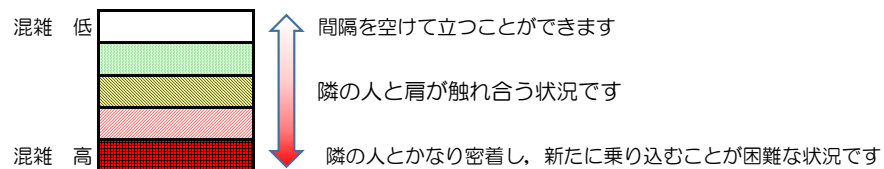

箱崎線（中洲川端方面）の混雑状況

混雑状況の目安

■ **令和3年11月2日(火)**のご利用状況をもとに作成しています。

(中洲川端方面)	貝塚 ↵ 箱崎九大前	箱崎九大前 ↵ 箱崎宮前	箱崎宮前 ↵ 馬出九大病院前	馬出九大病院前 ↵ 千代県庁口	千代県庁口 ↵ 呉服町	呉服町 ↵ 中洲川端
7:00 - 7:15						
7:15 - 7:30						
7:30 - 7:45						
7:45 - 8:00						
8:00 - 8:15						
8:15 - 8:30						
8:30 - 8:45						
8:45 - 9:00						
9:00 - 9:15						
9:15 - 9:30						
9:30 - 9:45						
9:45 - 10:00						

※上記の混雑状況は、目安です。

※同じ時間帯でも列車毎の混雑状況には偏りがあります。

箱崎線（貝塚方面）の混雑状況

混雑状況の目安

■ **令和3年11月2日(火)**のご利用状況をもとに作成しています。

(貝塚方面)	中洲川端 ∩ 呉服町	呉服町 ∩ 千代県庁口	千代県庁口 ∩ 馬出九大病院前	馬出九大病院前 ∩ 箱崎宮前	箱崎宮前 ∩ 箱崎九大前	箱崎九大前 ∩ 貝塚
7:00 - 7:15						
7:15 - 7:30						
7:30 - 7:45						
7:45 - 8:00						
8:00 - 8:15						
8:15 - 8:30						
8:30 - 8:45						
8:45 - 9:00						
9:00 - 9:15						
9:15 - 9:30						
9:30 - 9:45						
9:45 - 10:00						