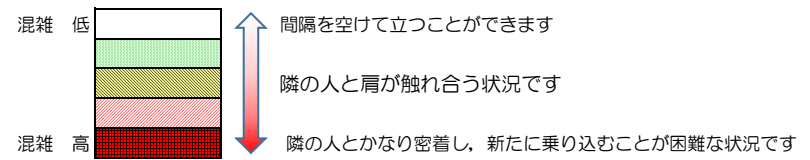

七隈線（橋本方面）の混雑状況

■ **令和3年11月2日(火)**のご利用状況をもとに作成しています。

混雑状況の目安

(橋本方面)	天神南 ↳ 渡辺通	渡辺通 ↳ 薬院	薬院 ↳ 薬院大通	薬院大通 ↳ 桜坂	桜坂 ↳ 六本松	六本松 ↳ 別府	別府 ↳ 茶山	茶山 ↳ 金山	金山 ↳ 七隈	七隈 ↳ 福大前	福大前 ↳ 梅林	梅林 ↳ 野芥	野芥 ↳ 賀茂	賀茂 ↳ 次郎丸	次郎丸 ↳ 橋本
16:00 - 16:15															
16:15 - 16:30															
16:30 - 16:45															
16:45 - 17:00															
17:00 - 17:15															
17:15 - 17:30															
17:30 - 17:45															
17:45 - 18:00															
18:00 - 18:15															
18:15 - 18:30															
18:30 - 18:45															
18:45 - 19:00															