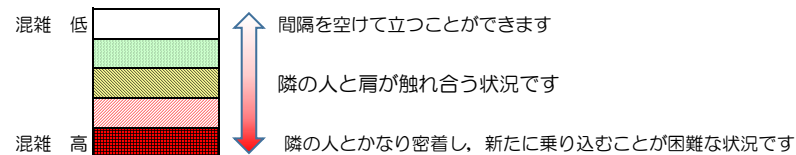

※上記の混雑状況は、目安です。

※同じ時間帯でも列車毎の混雑状況には偏りがあります。

七隈線（天神南方面）の混雑状況

■ **令和3年11月2日(火)**のご利用状況をもとに作成しています。

混雑状況の目安

(天神南方面)	橋本 ↳ 次郎丸	次郎丸 ↳ 賀茂	賀茂 ↳ 野芥	野芥 ↳ 梅林	梅林 ↳ 福大前	福大前 ↳ 七隈	七隈 ↳ 金山	金山 ↳ 茶山	茶山 ↳ 別府	別府 ↳ 六本松	六本松 ↳ 桜坂	桜坂 ↳ 薬院大通	薬院大通 ↳ 薬院	薬院 ↳ 渡辺通	渡辺通 ↳ 天神南
16:00 - 16:15															
16:15 - 16:30															
16:30 - 16:45															
16:45 - 17:00															
17:00 - 17:15															
17:15 - 17:30															
17:30 - 17:45															
17:45 - 18:00															
18:00 - 18:15															
18:15 - 18:30															
18:30 - 18:45															
18:45 - 19:00															

※上記の混雑状況は、目安です。
※同じ時間帯でも列車毎の混雑状況には偏りがあります。