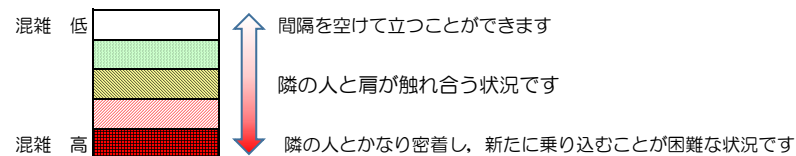

七隈線（橋本方面）の混雑状況

■ **令和3年10月29日(金)**のご利用状況をもとに作成しています。

混雑状況の目安

(橋本方面)	天神南 ∩ 渡辺通	渡辺通 ∩ 薬院	薬院 ∩ 薬院大通	薬院大通 ∩ 桜坂	桜坂 ∩ 六本松	六本松 ∩ 別府	別府 ∩ 茶山	茶山 ∩ 金山	金山 ∩ 七隈	七隈 ∩ 福大前	福大前 ∩ 梅林	梅林 ∩ 野芥	野芥 ∩ 賀茂	賀茂 ∩ 次郎丸	次郎丸 ∩ 橋本
7:00 - 7:15															
7:15 - 7:30															
7:30 - 7:45															
7:45 - 8:00															
8:00 - 8:15															
8:15 - 8:30															
8:30 - 8:45															
8:45 - 9:00															
9:00 - 9:15															
9:15 - 9:30															
9:30 - 9:45															
9:45 - 10:00															