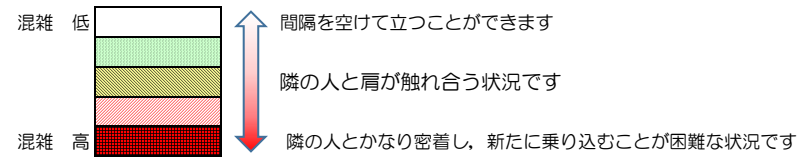

七隈線（橋本方面）の混雑状況

■ **令和3年10月29日(金)**のご利用状況をもとに作成しています。

混雑状況の目安

(橋本方面)	天神南 ∩ 渡辺通	渡辺通 ∩ 薬院	薬院 ∩ 薬院大通	薬院大通 ∩ 桜坂	桜坂 ∩ 六本松	六本松 ∩ 別府	別府 ∩ 茶山	茶山 ∩ 金山	金山 ∩ 七隈	七隈 ∩ 福大前	福大前 ∩ 梅林	梅林 ∩ 野芥	野芥 ∩ 賀茂	賀茂 ∩ 次郎丸	次郎丸 ∩ 橋本
7:00 - 7:15															
7:15 - 7:30															
7:30 - 7:45															
7:45 - 8:00															
8:00 - 8:15															
8:15 - 8:30															
8:30 - 8:45															
8:45 - 9:00															
9:00 - 9:15															
9:15 - 9:30															
9:30 - 9:45															
9:45 - 10:00															

※上記の混雑状況は、目安です。

※同じ時間帯でも列車毎の混雑状況には偏りがあります。

七隈線（天神南方面）の混雑状況

■ **令和3年10月29日(金)**のご利用状況をもとに作成しています。

混雑状況の目安

(天神南方面)	橋本 ↳ 次郎丸	次郎丸 ↳ 賀茂	賀茂 ↳ 野芥	野芥 ↳ 梅林	梅林 ↳ 福大前	福大前 ↳ 七隈	七隈 ↳ 金山	金山 ↳ 茶山	茶山 ↳ 別府	別府 ↳ 六本松	六本松 ↳ 桜坂	桜坂 ↳ 薬院大通	薬院大通 ↳ 薬院	薬院 ↳ 渡辺通	渡辺通 ↳ 天神南
7:00 - 7:15															
7:15 - 7:30															
7:30 - 7:45									低	中	中	高	高	低	低
7:45 - 8:00									低	低	低	低	低		
8:00 - 8:15								低	低	中	中	中	中	低	
8:15 - 8:30								低	低	中	中	中	中	低	
8:30 - 8:45											低	低	低		
8:45 - 9:00															
9:00 - 9:15															
9:15 - 9:30															
9:30 - 9:45															
9:45 - 10:00															