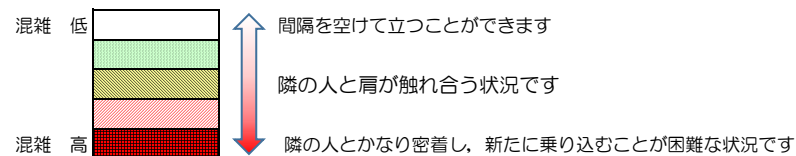

※上記の混雑状況は、目安です。

※同じ時間帯でも列車毎の混雑状況には偏りがあります。

七隈線（天神南方面）の混雑状況

■ **令和3年10月29日(金)**のご利用状況をもとに作成しています。

混雑状況の目安

(天神南方面)	橋本 ↳ 次郎丸	次郎丸 ↳ 賀茂	賀茂 ↳ 野芥	野芥 ↳ 梅林	梅林 ↳ 福大前	福大前 ↳ 七隈	七隈 ↳ 金山	金山 ↳ 茶山	茶山 ↳ 別府	別府 ↳ 六本松	六本松 ↳ 桜坂	桜坂 ↳ 薬院大通	薬院大通 ↳ 薬院	薬院 ↳ 渡辺通	渡辺通 ↳ 天神南
16:00 - 16:15															
16:15 - 16:30										■	■	■	■		
16:30 - 16:45															
16:45 - 17:00															
17:00 - 17:15															
17:15 - 17:30															
17:30 - 17:45															
17:45 - 18:00															
18:00 - 18:15										■	■	■	■		
18:15 - 18:30															
18:30 - 18:45															
18:45 - 19:00															