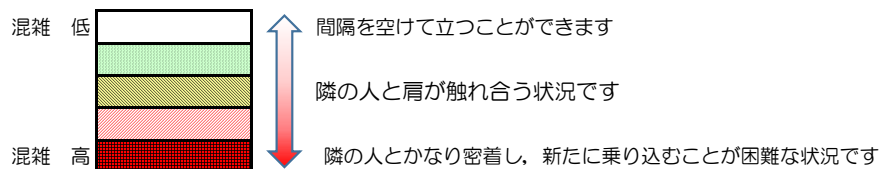

箱崎線（中洲川端方面）の混雑状況

混雑状況の目安

■ **令和3年10月28日(木)**のご利用状況をもとに作成しています

(中洲川端方面)	貝塚 ↓ 箱崎九大前	箱崎九大前 ↓ 箱崎宮前	箱崎宮前 ↓ 馬出九大病院前	馬出九大病院前 ↓ 千代県庁口	千代県庁口 ↓ 呉服町	呉服町 ↓ 中洲川端
16:00 - 16:15						
16:15 - 16:30						
16:30 - 16:45						
16:45 - 17:00						
17:00 - 17:15						
17:15 - 17:30						
17:30 - 17:45						
17:45 - 18:00						
18:00 - 18:15						
18:15 - 18:30						
18:30 - 18:45						
18:45 - 19:00						

※上記の混雑状況は、目安です。

※同じ時間帯でも列車毎の混雑状況には偏りがあります。

箱崎線（貝塚方面）の混雑状況

混雑状況の目安

■ **令和3年10月28日(木)**のご利用状況をもとに作成しています

(貝塚方面)	中洲川端 ↳ 呉服町	呉服町 ↳ 千代県庁口	千代県庁口 ↳ 馬出九大病院前	馬出九大病院前 ↳ 箱崎宮前	箱崎宮前 ↳ 箱崎九大前	箱崎九大前 ↳ 貝塚
16:00 - 16:15						
16:15 - 16:30						
16:30 - 16:45						
16:45 - 17:00						
17:00 - 17:15						
17:15 - 17:30						
17:30 - 17:45						
17:45 - 18:00						
18:00 - 18:15						
18:15 - 18:30						
18:30 - 18:45						
18:45 - 19:00						