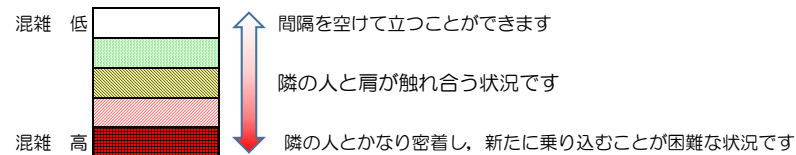

七隈線（天神南方面）の混雑状況

■ **令和3年10月28日(木)**のご利用状況をもとに作成しています。

混雑状況の目安

(天神南方面)	橋本 ↳ 次郎丸	次郎丸 ↳ 賀茂	賀茂 ↳ 野芥	野芥 ↳ 梅林	梅林 ↳ 福大前	福大前 ↳ 七隈	七隈 ↳ 金山	金山 ↳ 茶山	茶山 ↳ 別府	別府 ↳ 六本松	六本松 ↳ 桜坂	桜坂 ↳ 薬院大通	薬院大通 ↳ 薬院	薬院 ↳ 渡辺通	渡辺通 ↳ 天神南
7:00 - 7:15															
7:15 - 7:30												Low	Low		
7:30 - 7:45								Low	Low	Low	Low	Low	Low	Low	
7:45 - 8:00										Low	Low	Low	Low		
8:00 - 8:15						Low	Low	Low	Low	Low	High	High	Low	Low	
8:15 - 8:30							Low	Low	Low	Low	Low	Low	Low	Low	
8:30 - 8:45											Low	Low	Low		
8:45 - 9:00															
9:00 - 9:15															
9:15 - 9:30															
9:30 - 9:45															
9:45 - 10:00															

※上記の混雑状況は、目安です。

※同じ時間帯でも列車毎の混雑状況には偏りがあります。