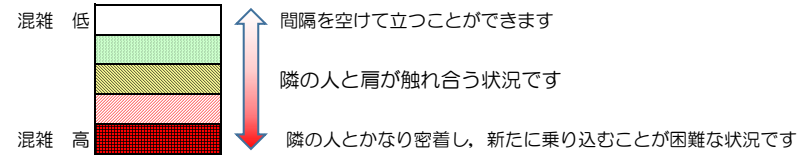

七隈線（天神南方面）の混雑状況

■ **令和3年10月28日(木)**のご利用状況をもとに作成しています。

混雑状況の目安

(天神南方面)	橋本 ↵ 次郎丸	次郎丸 ↵ 賀茂	賀茂 ↵ 野芥	野芥 ↵ 梅林	梅林 ↵ 福大前	福大前 ↵ 七隈	七隈 ↵ 金山	金山 ↵ 茶山	茶山 ↵ 別府	別府 ↵ 六本松	六本松 ↵ 桜坂	桜坂 ↵ 薬院大通	薬院大通 ↵ 薬院	薬院 ↵ 渡辺通	渡辺通 ↵ 天神南
16:00 - 16:15															
16:15 - 16:30															
16:30 - 16:45															
16:45 - 17:00															
17:00 - 17:15															
17:15 - 17:30															
17:30 - 17:45															
17:45 - 18:00															
18:00 - 18:15															
18:15 - 18:30															
18:30 - 18:45															
18:45 - 19:00															

※上記の混雑状況は、目安です。
※同じ時間帯でも列車毎の混雑状況には偏りがあります。