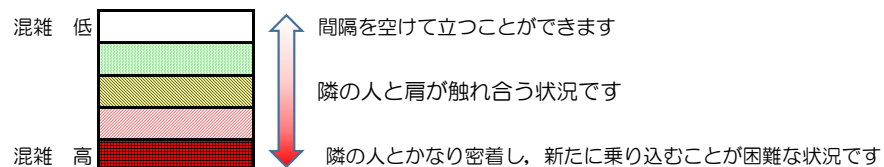

# 箱崎線（中洲川端方面）の混雑状況

## 混雑状況の目安

■ **令和3年10月27日(水)**のご利用状況をもとに作成しています

(中洲川端方面)	貝塚 ↓ 箱崎九大前	箱崎九大前 ↓ 箱崎宮前	箱崎宮前 ↓ 馬出九大病院前	馬出九大病院前 ↓ 千代県庁口	千代県庁口 ↓ 呉服町	呉服町 ↓ 中洲川端
7:00 - 7:15						
7:15 - 7:30						
7:30 - 7:45						
7:45 - 8:00						
8:00 - 8:15						
8:15 - 8:30						
8:30 - 8:45						
8:45 - 9:00						
9:00 - 9:15						
9:15 - 9:30						
9:30 - 9:45						
9:45 - 10:00						