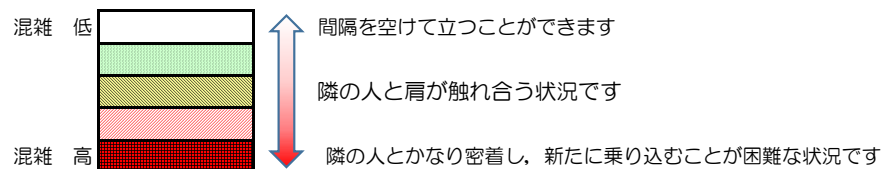

箱崎線（貝塚方面）の混雑状況

混雑状況の目安

■ **令和3年10月27日(水)**のご利用状況をもとに作成しています

(貝塚方面)	中洲川端 ∩ 呉服町	呉服町 ∩ 千代県庁口	千代県庁口 ∩ 馬出九大病院前	馬出九大病院前 ∩ 箱崎宮前	箱崎宮前 ∩ 箱崎九大前	箱崎九大前 ∩ 貝塚
7:00 - 7:15						
7:15 - 7:30						
7:30 - 7:45						
7:45 - 8:00						
8:00 - 8:15						
8:15 - 8:30						
8:30 - 8:45						
8:45 - 9:00						
9:00 - 9:15						
9:15 - 9:30						
9:30 - 9:45						
9:45 - 10:00						

※上記の混雑状況は、目安です。

※同じ時間帯でも列車毎の混雑状況には偏りがあります。