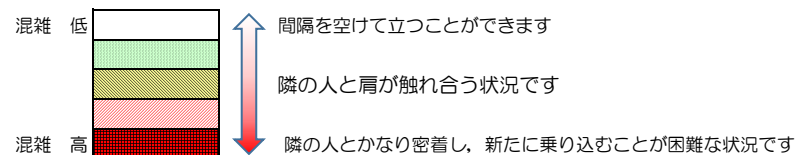

七隈線（橋本方面）の混雑状況

■ **令和3年10月27日(水)**のご利用状況をもとに作成しています。

混雑状況の目安

(橋本方面)	天神南 ↳ 渡辺通	渡辺通 ↳ 薬院	薬院 ↳ 薬院大通	薬院大通 ↳ 桜坂	桜坂 ↳ 六本松	六本松 ↳ 別府	別府 ↳ 茶山	茶山 ↳ 金山	金山 ↳ 七隈	七隈 ↳ 福大前	福大前 ↳ 梅林	梅林 ↳ 野芥	野芥 ↳ 賀茂	賀茂 ↳ 次郎丸	次郎丸 ↳ 橋本
16:00 - 16:15															
16:15 - 16:30															
16:30 - 16:45															
16:45 - 17:00															
17:00 - 17:15															
17:15 - 17:30															
17:30 - 17:45			■	■	■										
17:45 - 18:00															
18:00 - 18:15			■	■	■										
18:15 - 18:30			■	■	■	■									
18:30 - 18:45		■	■	■	■	■									
18:45 - 19:00			■	■											