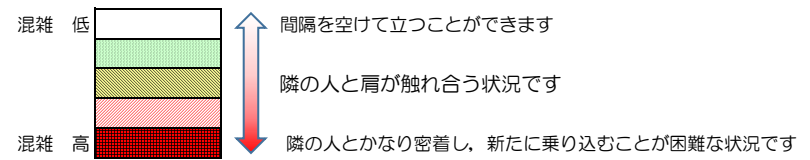

七隈線（天神南方面）の混雑状況

■ **令和3年10月27日(水)**のご利用状況をもとに作成しています。

混雑状況の目安

(天神南方面)	橋本 ↳ 次郎丸	次郎丸 ↳ 賀茂	賀茂 ↳ 野芥	野芥 ↳ 梅林	梅林 ↳ 福大前	福大前 ↳ 七隈	七隈 ↳ 金山	金山 ↳ 茶山	茶山 ↳ 別府	別府 ↳ 六本松	六本松 ↳ 桜坂	桜坂 ↳ 薬院大通	薬院大通 ↳ 薬院	薬院 ↳ 渡辺通	渡辺通 ↳ 天神南
16:00 - 16:15															
16:15 - 16:30															
16:30 - 16:45															
16:45 - 17:00															
17:00 - 17:15															
17:15 - 17:30															
17:30 - 17:45															
17:45 - 18:00															
18:00 - 18:15															
18:15 - 18:30															
18:30 - 18:45															
18:45 - 19:00															

※上記の混雑状況は、目安です。
※同じ時間帯でも列車毎の混雑状況には偏りがあります。