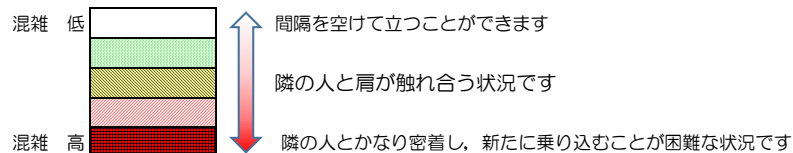

七隈線（天神南方面）の混雑状況

■ **令和3年10月26日(火)**のご利用状況をもとに作成しています。

混雑状況の目安

(天神南方面)	橋本 ↳ 次郎丸	次郎丸 ↳ 賀茂	賀茂 ↳ 野芥	野芥 ↳ 梅林	梅林 ↳ 福大前	福大前 ↳ 七隈	七隈 ↳ 金山	金山 ↳ 茶山	茶山 ↳ 別府	別府 ↳ 六本松	六本松 ↳ 桜坂	桜坂 ↳ 薬院大通	薬院大通 ↳ 薬院	薬院 ↳ 渡辺通	渡辺通 ↳ 天神南
7:00 - 7:15															
7:15 - 7:30												低	低		
7:30 - 7:45								低	中	中	高	中	低		
7:45 - 8:00									低	低	低	低			
8:00 - 8:15							低	低	中	中	中	中	低		
8:15 - 8:30							低	低	中	高	高	高	低		
8:30 - 8:45										低	低	低			
8:45 - 9:00															
9:00 - 9:15															
9:15 - 9:30															
9:30 - 9:45															
9:45 - 10:00															

※上記の混雑状況は、目安です。

※同じ時間帯でも列車毎の混雑状況には偏りがあります。