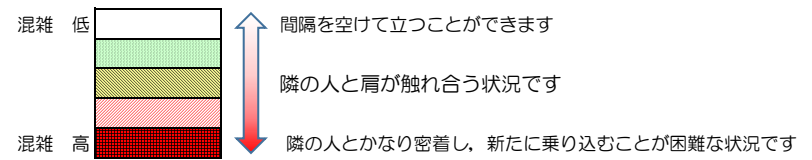

七隈線（橋本方面）の混雑状況

■ **令和3年10月26日(火)**のご利用状況をもとに作成しています。

混雑状況の目安

(橋本方面)	天神南 ↳ 渡辺通	渡辺通 ↳ 薬院	薬院 ↳ 薬院大通	薬院大通 ↳ 桜坂	桜坂 ↳ 六本松	六本松 ↳ 別府	別府 ↳ 茶山	茶山 ↳ 金山	金山 ↳ 七隈	七隈 ↳ 福大前	福大前 ↳ 梅林	梅林 ↳ 野芥	野芥 ↳ 賀茂	賀茂 ↳ 次郎丸	次郎丸 ↳ 橋本
7:00 - 7:15															
7:15 - 7:30															
7:30 - 7:45															
7:45 - 8:00															
8:00 - 8:15															
8:15 - 8:30															
8:30 - 8:45															
8:45 - 9:00															
9:00 - 9:15															
9:15 - 9:30															
9:30 - 9:45															
9:45 - 10:00															