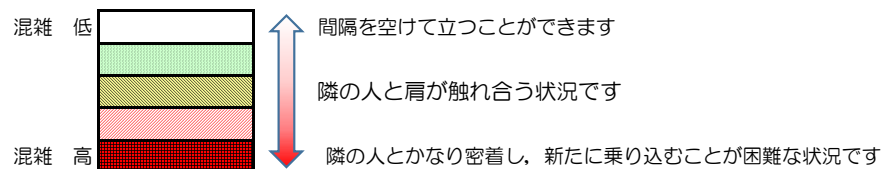

箱崎線（中洲川端方面）の混雑状況

混雑状況の目安

■ 令和3年10月22日(金)のご利用状況をもとに作成しています

(中洲川端方面)	貝塚 ↵ 箱崎九大前	箱崎九大前 ↵ 箱崎宮前	箱崎宮前 ↵ 馬出九大病院前	馬出九大病院前 ↵ 千代県庁口	千代県庁口 ↵ 呉服町	呉服町 ↵ 中洲川端
16:00 - 16:15						
16:15 - 16:30						
16:30 - 16:45						
16:45 - 17:00						
17:00 - 17:15						
17:15 - 17:30						
17:30 - 17:45						
17:45 - 18:00						
18:00 - 18:15						
18:15 - 18:30						
18:30 - 18:45						
18:45 - 19:00						

※上記の混雑状況は、目安です。

※同じ時間帯でも列車毎の混雑状況には偏りがあります。

箱崎線（貝塚方面）の混雑状況

混雑状況の目安

■ **令和3年10月22日(金)**のご利用状況をもとに作成しています

(貝塚方面)	中洲川端 ↳ 呉服町	呉服町 ↳ 千代県庁口	千代県庁口 ↳ 馬出九大病院前	馬出九大病院前 ↳ 箱崎宮前	箱崎宮前 ↳ 箱崎九大前	箱崎九大前 ↳ 貝塚
16:00 - 16:15						
16:15 - 16:30						
16:30 - 16:45						
16:45 - 17:00						
17:00 - 17:15						
17:15 - 17:30						
17:30 - 17:45						
17:45 - 18:00						
18:00 - 18:15						
18:15 - 18:30						
18:30 - 18:45						
18:45 - 19:00						