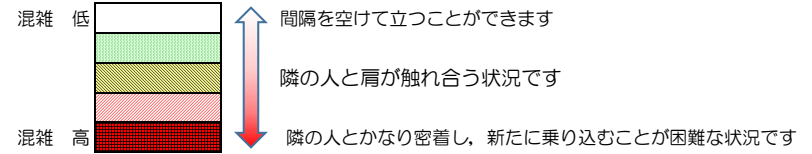

七隈線（天神南方面）の混雑状況

■ **令和3年10月22日(金)**のご利用状況をもとに作成しています。

混雑状況の目安

(天神南方面)	橋本 ↳ 次郎丸	次郎丸 ↳ 賀茂	賀茂 ↳ 野芥	野芥 ↳ 梅林	梅林 ↳ 福大前	福大前 ↳ 七隈	七隈 ↳ 金山	金山 ↳ 茶山	茶山 ↳ 別府	別府 ↳ 六本松	六本松 ↳ 桜坂	桜坂 ↳ 薬院大通	薬院大通 ↳ 薬院	薬院 ↳ 渡辺通	渡辺通 ↳ 天神南
7:00 - 7:15															
7:15 - 7:30															
7:30 - 7:45															
7:45 - 8:00															
8:00 - 8:15															
8:15 - 8:30															
8:30 - 8:45															
8:45 - 9:00															
9:00 - 9:15															
9:15 - 9:30															
9:30 - 9:45															
9:45 - 10:00															

※上記の混雑状況は、目安です。
※同じ時間帯でも列車毎の混雑状況には偏りがあります。