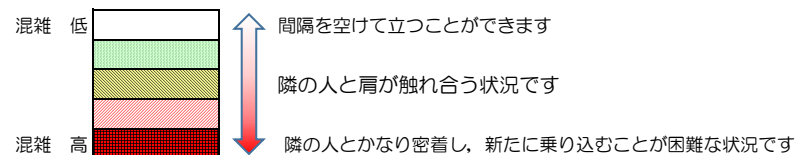

七隈線（橋本方面）の混雑状況

■ **令和3年10月22日(金)**のご利用状況をもとに作成しています。

混雑状況の目安

(橋本方面)	天神南 ↳ 渡辺通	渡辺通 ↳ 薬院	薬院 ↳ 薬院大通	薬院大通 ↳ 桜坂	桜坂 ↳ 六本松	六本松 ↳ 別府	別府 ↳ 茶山	茶山 ↳ 金山	金山 ↳ 七隈	七隈 ↳ 福大前	福大前 ↳ 梅林	梅林 ↳ 野芥	野芥 ↳ 賀茂	賀茂 ↳ 次郎丸	次郎丸 ↳ 橋本
7:00 - 7:15															
7:15 - 7:30															
7:30 - 7:45															
7:45 - 8:00															
8:00 - 8:15															
8:15 - 8:30															
8:30 - 8:45															
8:45 - 9:00															
9:00 - 9:15															
9:15 - 9:30															
9:30 - 9:45															
9:45 - 10:00															