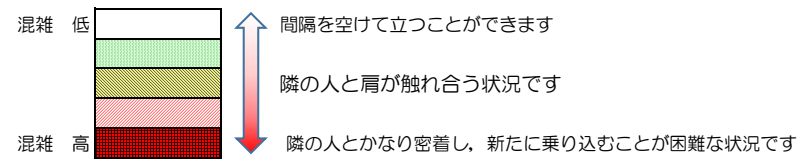

七隈線（天神南方面）の混雑状況

■ **令和3年10月22日(金)**のご利用状況をもとに作成しています。

混雑状況の目安

(天神南方面)	橋本 ↳ 次郎丸	次郎丸 ↳ 賀茂	賀茂 ↳ 野芥	野芥 ↳ 梅林	梅林 ↳ 福大前	福大前 ↳ 七隈	七隈 ↳ 金山	金山 ↳ 茶山	茶山 ↳ 別府	別府 ↳ 六本松	六本松 ↳ 桜坂	桜坂 ↳ 薬院大通	薬院大通 ↳ 薬院	薬院 ↳ 渡辺通	渡辺通 ↳ 天神南
16:00 - 16:15															
16:15 - 16:30															
16:30 - 16:45															
16:45 - 17:00															
17:00 - 17:15															
17:15 - 17:30															
17:30 - 17:45															
17:45 - 18:00															
18:00 - 18:15															
18:15 - 18:30															
18:30 - 18:45															
18:45 - 19:00															

※上記の混雑状況は、目安です。
※同じ時間帯でも列車毎の混雑状況には偏りがあります。