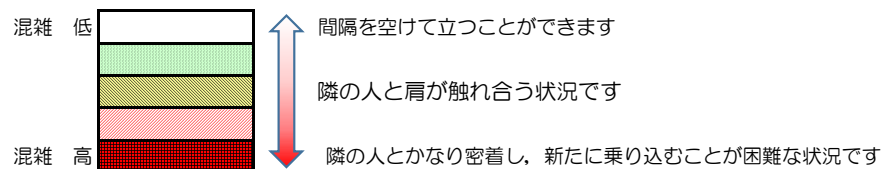

※上記の混雑状況は、目安です。

※同じ時間帯でも列車毎の混雑状況には偏りがあります。

箱崎線（貝塚方面）の混雑状況

■ **令和3年10月21日(木)**のご利用状況をもとに作成しています

混雑状況の目安

(貝塚方面)	中洲川端 ↳ 呉服町	呉服町 ↳ 千代県庁口	千代県庁口 ↳ 馬出九大病院前	馬出九大病院前 ↳ 箱崎宮前	箱崎宮前 ↳ 箱崎九大前	箱崎九大前 ↳ 貝塚
16:00 - 16:15						
16:15 - 16:30						
16:30 - 16:45						
16:45 - 17:00						
17:00 - 17:15						
17:15 - 17:30						
17:30 - 17:45						
17:45 - 18:00						
18:00 - 18:15						
18:15 - 18:30						
18:30 - 18:45						
18:45 - 19:00						