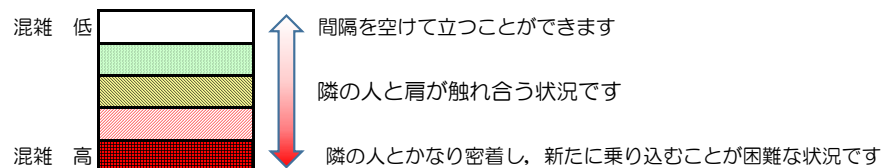

箱崎線（中洲川端方面）の混雑状況

■ **令和3年10月21日(木)**のご利用状況をもとに作成しています

混雑状況の目安

(中洲川端方面)	貝塚 ∩ 箱崎九大前	箱崎九大前 ∩ 箱崎宮前	箱崎宮前 ∩ 馬出九大病院前	馬出九大病院前 ∩ 千代県庁口	千代県庁口 ∩ 呉服町	呉服町 ∩ 中洲川端
16:00 - 16:15						
16:15 - 16:30						
16:30 - 16:45						
16:45 - 17:00						
17:00 - 17:15						
17:15 - 17:30						
17:30 - 17:45						
17:45 - 18:00						
18:00 - 18:15						
18:15 - 18:30						
18:30 - 18:45						
18:45 - 19:00						

※上記の混雑状況は、目安です。

※同じ時間帯でも列車毎の混雑状況には偏りがあります。

箱崎線（貝塚方面）の混雑状況

■ **令和3年10月21日(木)**のご利用状況をもとに作成しています

混雑状況の目安

(貝塚方面)	中洲川端 ↳ 呉服町	呉服町 ↳ 千代県庁口	千代県庁口 ↳ 馬出九大病院前	馬出九大病院前 ↳ 箱崎宮前	箱崎宮前 ↳ 箱崎九大前	箱崎九大前 ↳ 貝塚
16:00 - 16:15						
16:15 - 16:30						
16:30 - 16:45						
16:45 - 17:00						
17:00 - 17:15						
17:15 - 17:30						
17:30 - 17:45						
17:45 - 18:00						
18:00 - 18:15						
18:15 - 18:30						
18:30 - 18:45						
18:45 - 19:00						