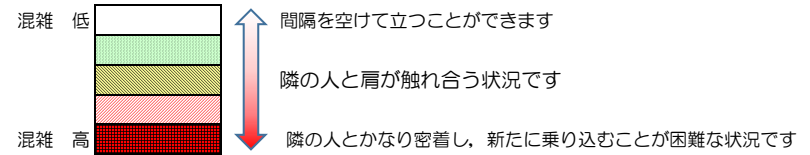

七隈線（橋本方面）の混雑状況

■ **令和3年10月21日(木)**のご利用状況をもとに作成しています。

混雑状況の目安

(橋本方面)	天神南 ↳ 渡辺通	渡辺通 ↳ 薬院	薬院 ↳ 薬院大通	薬院大通 ↳ 桜坂	桜坂 ↳ 六本松	六本松 ↳ 別府	別府 ↳ 茶山	茶山 ↳ 金山	金山 ↳ 七隈	七隈 ↳ 福大前	福大前 ↳ 梅林	梅林 ↳ 野芥	野芥 ↳ 賀茂	賀茂 ↳ 次郎丸	次郎丸 ↳ 橋本
7:00 - 7:15															
7:15 - 7:30															
7:30 - 7:45															
7:45 - 8:00															
8:00 - 8:15															
8:15 - 8:30															
8:30 - 8:45															
8:45 - 9:00															
9:00 - 9:15															
9:15 - 9:30															
9:30 - 9:45															
9:45 - 10:00															

※上記の混雑状況は、目安です。

※同じ時間帯でも列車毎の混雑状況には偏りがあります。

七隈線（天神南方面）の混雑状況

■ **令和3年10月21日(木)**のご利用状況をもとに作成しています。

混雑状況の目安

(天神南方面)	橋本 ↳ 次郎丸	次郎丸 ↳ 賀茂	賀茂 ↳ 野芥	野芥 ↳ 梅林	梅林 ↳ 福大前	福大前 ↳ 七隈	七隈 ↳ 金山	金山 ↳ 茶山	茶山 ↳ 別府	別府 ↳ 六本松	六本松 ↳ 桜坂	桜坂 ↳ 薬院大通	薬院大通 ↳ 薬院	薬院 ↳ 渡辺通	渡辺通 ↳ 天神南
7:00 - 7:15															
7:15 - 7:30												Low	Low		
7:30 - 7:45										Low	Low	Low	Low	Low	
7:45 - 8:00										Low	Low	Low	Low		
8:00 - 8:15								Low	Low	Low	Low	Low	Low	Low	
8:15 - 8:30							Low	Low	Low	Low	High	High	High	Low	
8:30 - 8:45												Low	Low		
8:45 - 9:00															
9:00 - 9:15															
9:15 - 9:30															
9:30 - 9:45															
9:45 - 10:00															