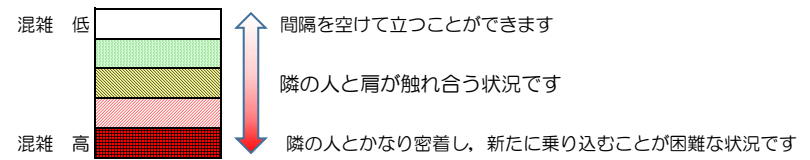

※上記の混雑状況は、目安です。

※同じ時間帯でも列車毎の混雑状況には偏りがあります。

七隈線（天神南方面）の混雑状況

■ **令和3年10月21日(木)**のご利用状況をもとに作成しています。

混雑状況の目安

(天神南方面)	橋本 ↳ 次郎丸	次郎丸 ↳ 賀茂	賀茂 ↳ 野芥	野芥 ↳ 梅林	梅林 ↳ 福大前	福大前 ↳ 七隈	七隈 ↳ 金山	金山 ↳ 茶山	茶山 ↳ 別府	別府 ↳ 六本松	六本松 ↳ 桜坂	桜坂 ↳ 薬院大通	薬院大通 ↳ 薬院	薬院 ↳ 渡辺通	渡辺通 ↳ 天神南
16:00 - 16:15															
16:15 - 16:30															
16:30 - 16:45															
16:45 - 17:00															
17:00 - 17:15															
17:15 - 17:30															
17:30 - 17:45															
17:45 - 18:00															
18:00 - 18:15															
18:15 - 18:30															
18:30 - 18:45															
18:45 - 19:00															