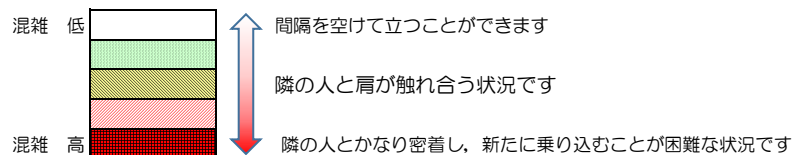

七隈線（橋本方面）の混雑状況

■ **令和3年10月21日(木)**のご利用状況をもとに作成しています。

混雑状況の目安

(橋本方面)	天神南 ↳ 渡辺通	渡辺通 ↳ 薬院	薬院 ↳ 薬院大通	薬院大通 ↳ 桜坂	桜坂 ↳ 六本松	六本松 ↳ 別府	別府 ↳ 茶山	茶山 ↳ 金山	金山 ↳ 七隈	七隈 ↳ 福大前	福大前 ↳ 梅林	梅林 ↳ 野芥	野芥 ↳ 賀茂	賀茂 ↳ 次郎丸	次郎丸 ↳ 橋本
16:00 - 16:15															
16:15 - 16:30															
16:30 - 16:45															
16:45 - 17:00															
17:00 - 17:15															
17:15 - 17:30															
17:30 - 17:45			■	■	■										
17:45 - 18:00															
18:00 - 18:15			■	■	■										
18:15 - 18:30			■	■	■										
18:30 - 18:45			■	■	■	■									
18:45 - 19:00				■											

※上記の混雑状況は、目安です。

※同じ時間帯でも列車毎の混雑状況には偏りがあります。

七隈線（天神南方面）の混雑状況

■ **令和3年10月21日(木)**のご利用状況をもとに作成しています。

混雑状況の目安

(天神南方面)	橋本 ↳ 次郎丸	次郎丸 ↳ 賀茂	賀茂 ↳ 野芥	野芥 ↳ 梅林	梅林 ↳ 福大前	福大前 ↳ 七隈	七隈 ↳ 金山	金山 ↳ 茶山	茶山 ↳ 別府	別府 ↳ 六本松	六本松 ↳ 桜坂	桜坂 ↳ 薬院大通	薬院大通 ↳ 薬院	薬院 ↳ 渡辺通	渡辺通 ↳ 天神南
16:00 - 16:15															
16:15 - 16:30															
16:30 - 16:45															
16:45 - 17:00															
17:00 - 17:15															
17:15 - 17:30															
17:30 - 17:45															
17:45 - 18:00															
18:00 - 18:15															
18:15 - 18:30															
18:30 - 18:45															
18:45 - 19:00															