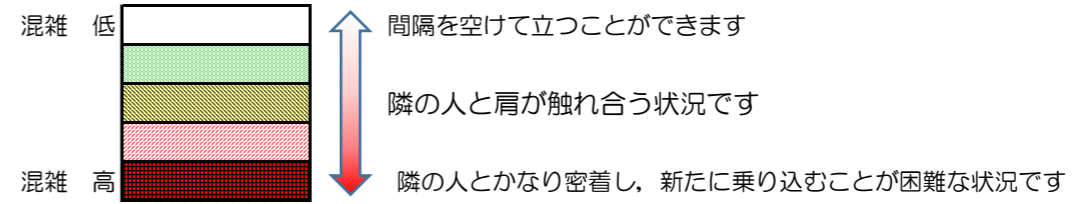

箱崎線（中洲川端方面）の混雑状況

混雑状況の目安

■ **令和3年10月20日(水)**のご利用状況をもとに作成しています

(中洲川端方面)	貝塚 ↵ 箱崎九大前	箱崎九大前 ↵ 箱崎宮前	箱崎宮前 ↵ 馬出九大病院前	馬出九大病院前 ↵ 千代県庁口	千代県庁口 ↵ 呉服町	呉服町 ↵ 中洲川端
7:00 - 7:15						
7:15 - 7:30						
7:30 - 7:45						
7:45 - 8:00						
8:00 - 8:15						
8:15 - 8:30						
8:30 - 8:45						
8:45 - 9:00						
9:00 - 9:15						
9:15 - 9:30						
9:30 - 9:45						
9:45 - 10:00						

※上記の混雑状況は、目安です。
 ※同じ時間帯でも列車毎の混雑状況には偏りがあります。

箱崎線（貝塚方面）の混雑状況

混雑状況の目安

■ **令和3年10月20日(水)**のご利用状況をもとに作成しています

(貝塚方面)	中洲川端 ↳ 呉服町	呉服町 ↳ 千代県庁口	千代県庁口 ↳ 馬出九大病院前	馬出九大病院前 ↳ 箱崎宮前	箱崎宮前 ↳ 箱崎九大前	箱崎九大前 ↳ 貝塚
7:00 - 7:15						
7:15 - 7:30						
7:30 - 7:45						
7:45 - 8:00						
8:00 - 8:15						
8:15 - 8:30						
8:30 - 8:45						
8:45 - 9:00						
9:00 - 9:15						
9:15 - 9:30						
9:30 - 9:45						
9:45 - 10:00						