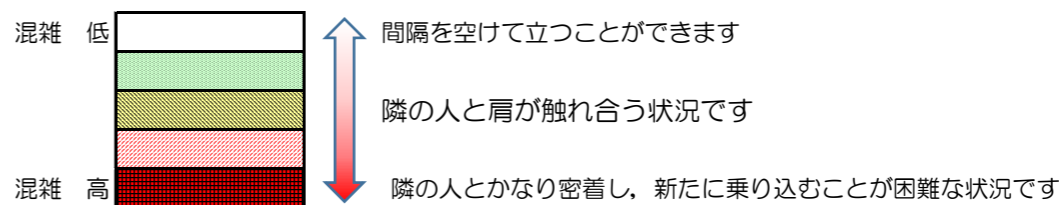

箱崎線（貝塚方面）の混雑状況

■ **令和3年10月20日(水)**のご利用状況をもとに作成しています

混雑状況の目安

(貝塚方面)	中洲川端 ↳ 呉服町	呉服町 ↳ 千代県庁口	千代県庁口 ↳ 馬出九大病院前	馬出九大病院前 ↳ 箱崎宮前	箱崎宮前 ↳ 箱崎九大前	箱崎九大前 ↳ 貝塚
16:00 - 16:15						
16:15 - 16:30						
16:30 - 16:45						
16:45 - 17:00						
17:00 - 17:15						
17:15 - 17:30						
17:30 - 17:45						
17:45 - 18:00						
18:00 - 18:15						
18:15 - 18:30						
18:30 - 18:45						
18:45 - 19:00						

※上記の混雑状況は、目安です。
※同じ時間帯でも列車毎の混雑状況には偏りがあります。