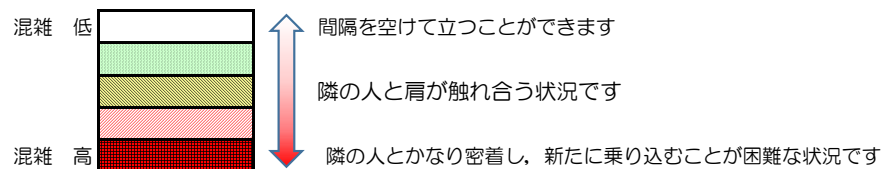

箱崎線（中洲川端方面）の混雑状況

■ **令和3年10月19日(火)**のご利用状況をもとに作成しています

混雑状況の目安

(中洲川端方面)	貝塚 ↓ 箱崎九大前	箱崎九大前 ↓ 箱崎宮前	箱崎宮前 ↓ 馬出九大病院前	馬出九大病院前 ↓ 千代県庁口	千代県庁口 ↓ 呉服町	呉服町 ↓ 中洲川端
7:00 - 7:15						
7:15 - 7:30						
7:30 - 7:45						
7:45 - 8:00						
8:00 - 8:15						
8:15 - 8:30						
8:30 - 8:45						
8:45 - 9:00						
9:00 - 9:15						
9:15 - 9:30						
9:30 - 9:45						
9:45 - 10:00						

※上記の混雑状況は、目安です。

※同じ時間帯でも列車毎の混雑状況には偏りがあります。

箱崎線（貝塚方面）の混雑状況

■ **令和3年10月19日(火)**のご利用状況をもとに作成しています

混雑状況の目安

(貝塚方面)	中洲川端 ↳ 呉服町	呉服町 ↳ 千代県庁口	千代県庁口 ↳ 馬出九大病院前	馬出九大病院前 ↳ 箱崎宮前	箱崎宮前 ↳ 箱崎九大前	箱崎九大前 ↳ 貝塚
7:00 - 7:15						
7:15 - 7:30						
7:30 - 7:45						
7:45 - 8:00						
8:00 - 8:15						
8:15 - 8:30						
8:30 - 8:45						
8:45 - 9:00						
9:00 - 9:15						
9:15 - 9:30						
9:30 - 9:45						
9:45 - 10:00						