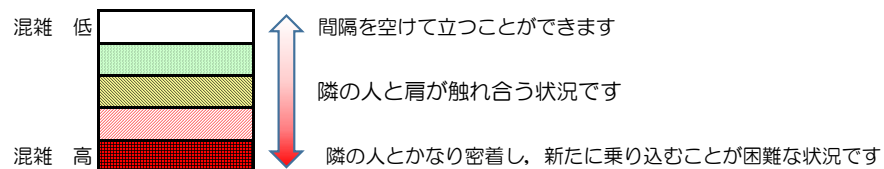

※上記の混雑状況は、目安です。

※同じ時間帯でも列車毎の混雑状況には偏りがあります。

箱崎線（貝塚方面）の混雑状況

■ **令和3年10月19日(火)**のご利用状況をもとに作成しています

混雑状況の目安

(貝塚方面)	中洲川端 ↳ 呉服町	呉服町 ↳ 千代県庁口	千代県庁口 ↳ 馬出九大病院前	馬出九大病院前 ↳ 箱崎宮前	箱崎宮前 ↳ 箱崎九大前	箱崎九大前 ↳ 貝塚
7:00 - 7:15						
7:15 - 7:30						
7:30 - 7:45						
7:45 - 8:00						
8:00 - 8:15						
8:15 - 8:30						
8:30 - 8:45						
8:45 - 9:00						
9:00 - 9:15						
9:15 - 9:30						
9:30 - 9:45						
9:45 - 10:00						