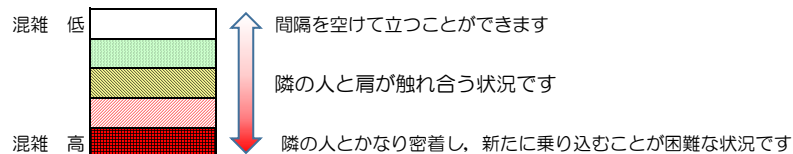

七隈線（天神南方面）の混雑状況

■ **令和3年10月19日(火)**のご利用状況をもとに作成しています。

混雑状況の目安

(天神南方面)	橋本 ↳ 次郎丸	次郎丸 ↳ 賀茂	賀茂 ↳ 野芥	野芥 ↳ 梅林	梅林 ↳ 福大前	福大前 ↳ 七隈	七隈 ↳ 金山	金山 ↳ 茶山	茶山 ↳ 別府	別府 ↳ 六本松	六本松 ↳ 桜坂	桜坂 ↳ 薬院大通	薬院大通 ↳ 薬院	薬院 ↳ 渡辺通	渡辺通 ↳ 天神南
16:00 - 16:15															
16:15 - 16:30															
16:30 - 16:45															
16:45 - 17:00															
17:00 - 17:15															
17:15 - 17:30															
17:30 - 17:45															
17:45 - 18:00															
18:00 - 18:15															
18:15 - 18:30															
18:30 - 18:45															
18:45 - 19:00															

※上記の混雑状況は、目安です。
※同じ時間帯でも列車毎の混雑状況には偏りがあります。