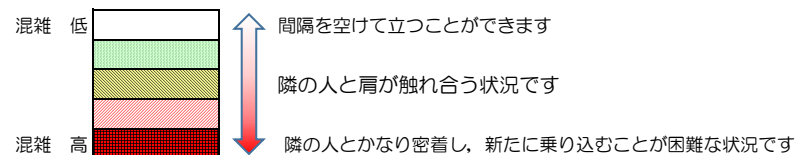

# 七隈線（橋本方面）の混雑状況

■ **令和3年10月19日(火)**のご利用状況をもとに作成しています。

混雑状況の目安

(橋本方面)	天神南 ↳ 渡辺通	渡辺通 ↳ 薬院	薬院 ↳ 薬院大通	薬院大通 ↳ 桜坂	桜坂 ↳ 六本松	六本松 ↳ 別府	別府 ↳ 茶山	茶山 ↳ 金山	金山 ↳ 七隈	七隈 ↳ 福大前	福大前 ↳ 梅林	梅林 ↳ 野芥	野芥 ↳ 賀茂	賀茂 ↳ 次郎丸	次郎丸 ↳ 橋本
16:00 - 16:15															
16:15 - 16:30															
16:30 - 16:45															
16:45 - 17:00															
17:00 - 17:15															
17:15 - 17:30															
17:30 - 17:45															
17:45 - 18:00															
18:00 - 18:15															
18:15 - 18:30															
18:30 - 18:45															
18:45 - 19:00															

※上記の混雑状況は、目安です。

※同じ時間帯でも列車毎の混雑状況には偏りがあります。