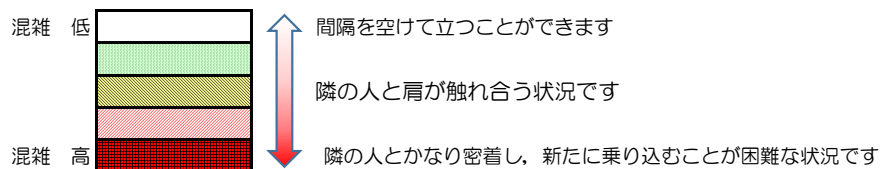

箱崎線（中洲川端方面）の混雑状況

混雑状況の目安

■ **令和3年10月18日(月)**のご利用状況をもとに作成しています

(中洲川端方面)	貝塚 ↓ 箱崎九大前	箱崎九大前 ↓ 箱崎宮前	箱崎宮前 ↓ 馬出九大病院前	馬出九大病院前 ↓ 千代県庁口	千代県庁口 ↓ 呉服町	呉服町 ↓ 中洲川端
7:00 - 7:15						
7:15 - 7:30						
7:30 - 7:45						
7:45 - 8:00						
8:00 - 8:15						
8:15 - 8:30						
8:30 - 8:45						
8:45 - 9:00						
9:00 - 9:15						
9:15 - 9:30						
9:30 - 9:45						
9:45 - 10:00						

※上記の混雑状況は、目安です。
 ※同じ時間帯でも列車毎の混雑状況には偏りがあります。

箱崎線（貝塚方面）の混雑状況

■ **令和3年10月18日(月)**のご利用状況をもとに作成しています

混雑状況の目安

(貝塚方面)	中洲川端 ↳ 呉服町	呉服町 ↳ 千代県庁口	千代県庁口 ↳ 馬出九大病院前	馬出九大病院前 ↳ 箱崎宮前	箱崎宮前 ↳ 箱崎九大前	箱崎九大前 ↳ 貝塚
7:00 - 7:15						
7:15 - 7:30						
7:30 - 7:45						
7:45 - 8:00						
8:00 - 8:15						
8:15 - 8:30						
8:30 - 8:45						
8:45 - 9:00						
9:00 - 9:15						
9:15 - 9:30						
9:30 - 9:45						
9:45 - 10:00						