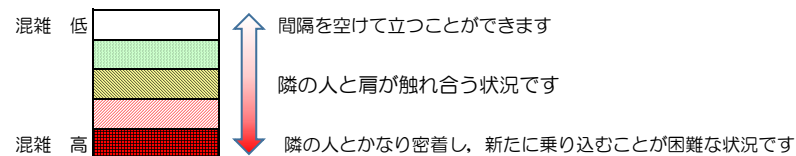

七隈線（橋本方面）の混雑状況

■ **令和3年10月18日(月)**のご利用状況をもとに作成しています。

混雑状況の目安

(橋本方面)	天神南 ↳ 渡辺通	渡辺通 ↳ 薬院	薬院 ↳ 薬院大通	薬院大通 ↳ 桜坂	桜坂 ↳ 六本松	六本松 ↳ 別府	別府 ↳ 茶山	茶山 ↳ 金山	金山 ↳ 七隈	七隈 ↳ 福大前	福大前 ↳ 梅林	梅林 ↳ 野芥	野芥 ↳ 賀茂	賀茂 ↳ 次郎丸	次郎丸 ↳ 橋本
7:00 - 7:15															
7:15 - 7:30															
7:30 - 7:45															
7:45 - 8:00															
8:00 - 8:15															
8:15 - 8:30															
8:30 - 8:45															
8:45 - 9:00															
9:00 - 9:15															
9:15 - 9:30															
9:30 - 9:45															
9:45 - 10:00															