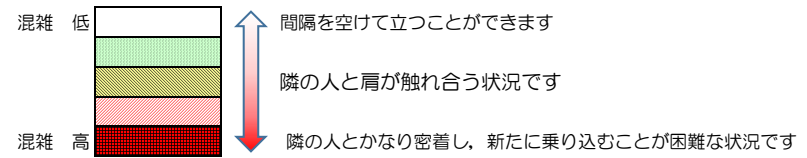

七隈線（天神南方面）の混雑状況

■ **令和3年10月18日(月)**のご利用状況をもとに作成しています。

混雑状況の目安

(天神南方面)	橋本 ↳ 次郎丸	次郎丸 ↳ 賀茂	賀茂 ↳ 野芥	野芥 ↳ 梅林	梅林 ↳ 福大前	福大前 ↳ 七隈	七隈 ↳ 金山	金山 ↳ 茶山	茶山 ↳ 別府	別府 ↳ 六本松	六本松 ↳ 桜坂	桜坂 ↳ 薬院大通	薬院大通 ↳ 薬院	薬院 ↳ 渡辺通	渡辺通 ↳ 天神南
7:00 - 7:15															
7:15 - 7:30												Low	Low		
7:30 - 7:45								Low	Low	Med	Med	Med	Med	Low	
7:45 - 8:00									Low	Med	Med	Low	Low		
8:00 - 8:15							Low	Low	Med	Med	Med	Med	Low		
8:15 - 8:30							Low	Low	Med	Med	High	Med	Low		
8:30 - 8:45											Low	Low			
8:45 - 9:00															
9:00 - 9:15															
9:15 - 9:30															
9:30 - 9:45															
9:45 - 10:00															

※上記の混雑状況は、目安です。
※同じ時間帯でも列車毎の混雑状況には偏りがあります。