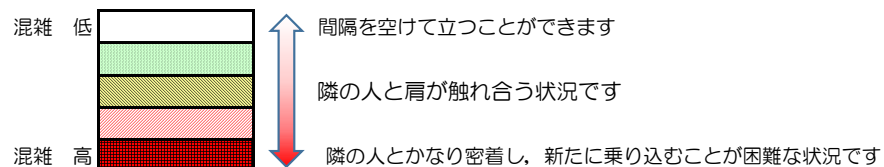

箱崎線（中洲川端方面）の混雑状況

■ **令和3年10月15日(金)**のご利用状況をもとに作成しています

混雑状況の目安

(中洲川端方面)	貝塚 ↓ 箱崎九大前	箱崎九大前 ↓ 箱崎宮前	箱崎宮前 ↓ 馬出九大病院前	馬出九大病院前 ↓ 千代県庁口	千代県庁口 ↓ 呉服町	呉服町 ↓ 中洲川端
7:00 - 7:15						
7:15 - 7:30						
7:30 - 7:45						
7:45 - 8:00						
8:00 - 8:15						
8:15 - 8:30						
8:30 - 8:45						
8:45 - 9:00						
9:00 - 9:15						
9:15 - 9:30						
9:30 - 9:45						
9:45 - 10:00						

※上記の混雑状況は、目安です。

※同じ時間帯でも列車毎の混雑状況には偏りがあります。

箱崎線（貝塚方面）の混雑状況

■ **令和3年10月15日(金)**のご利用状況をもとに作成しています

混雑状況の目安

(貝塚方面)	中洲川端 ↳ 呉服町	呉服町 ↳ 千代県庁口	千代県庁口 ↳ 馬出九大病院前	馬出九大病院前 ↳ 箱崎宮前	箱崎宮前 ↳ 箱崎九大前	箱崎九大前 ↳ 貝塚
7:00 - 7:15						
7:15 - 7:30						
7:30 - 7:45						
7:45 - 8:00						
8:00 - 8:15						
8:15 - 8:30						
8:30 - 8:45						
8:45 - 9:00						
9:00 - 9:15						
9:15 - 9:30						
9:30 - 9:45						
9:45 - 10:00						