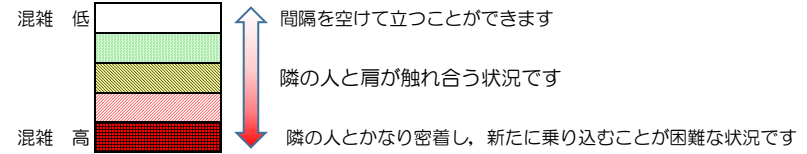

七隈線（天神南方面）の混雑状況

■ **令和3年10月15日(金)**のご利用状況をもとに作成しています。

混雑状況の目安

(天神南方面)	橋本 ↳ 次郎丸	次郎丸 ↳ 賀茂	賀茂 ↳ 野芥	野芥 ↳ 梅林	梅林 ↳ 福大前	福大前 ↳ 七隈	七隈 ↳ 金山	金山 ↳ 茶山	茶山 ↳ 別府	別府 ↳ 六本松	六本松 ↳ 桜坂	桜坂 ↳ 薬院大通	薬院大通 ↳ 薬院	薬院 ↳ 渡辺通	渡辺通 ↳ 天神南
7:00 - 7:15															
7:15 - 7:30												Low			
7:30 - 7:45									Low	Low	Low	Low	Low		
7:45 - 8:00									Low	Low	Low	Low	Low		
8:00 - 8:15							Low	Low	Low	Low	Low	Low	Low	Low	
8:15 - 8:30							Low	Low	Low	Low	Low	Low	Low	Low	
8:30 - 8:45															
8:45 - 9:00															
9:00 - 9:15															
9:15 - 9:30															
9:30 - 9:45															
9:45 - 10:00															

※上記の混雑状況は、目安です。
※同じ時間帯でも列車毎の混雑状況には偏りがあります。