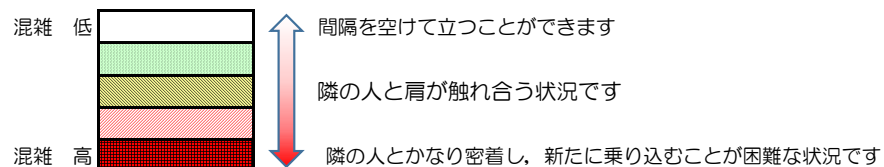

箱崎線（中洲川端方面）の混雑状況

■ **令和3年10月14日(木)**のご利用状況をもとに作成しています

混雑状況の目安

(中洲川端方面)	貝塚 ↵ 箱崎九大前	箱崎九大前 ↵ 箱崎宮前	箱崎宮前 ↵ 馬出九大病院前	馬出九大病院前 ↵ 千代県庁口	千代県庁口 ↵ 呉服町	呉服町 ↵ 中洲川端
7:00 - 7:15						
7:15 - 7:30						
7:30 - 7:45						
7:45 - 8:00						
8:00 - 8:15						
8:15 - 8:30						
8:30 - 8:45						
8:45 - 9:00						
9:00 - 9:15						
9:15 - 9:30						
9:30 - 9:45						
9:45 - 10:00						

※上記の混雑状況は、目安です。
 ※同じ時間帯でも列車毎の混雑状況には偏りがあります。

箱崎線（貝塚方面）の混雑状況

■ **令和3年10月14日(木)**のご利用状況をもとに作成しています

混雑状況の目安

(貝塚方面)	中洲川端 ↳ 呉服町	呉服町 ↳ 千代県庁口	千代県庁口 ↳ 馬出九大病院前	馬出九大病院前 ↳ 箱崎宮前	箱崎宮前 ↳ 箱崎九大前	箱崎九大前 ↳ 貝塚
7:00 - 7:15						
7:15 - 7:30						
7:30 - 7:45						
7:45 - 8:00						
8:00 - 8:15						
8:15 - 8:30						
8:30 - 8:45						
8:45 - 9:00						
9:00 - 9:15						
9:15 - 9:30						
9:30 - 9:45						
9:45 - 10:00						