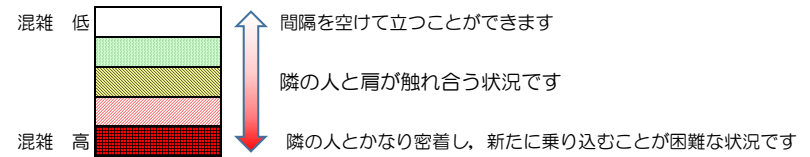

七隈線（天神南方面）の混雑状況

■ **令和3年10月14日(木)**のご利用状況をもとに作成しています。

混雑状況の目安

(天神南方面)	橋本 ↳ 次郎丸	次郎丸 ↳ 賀茂	賀茂 ↳ 野芥	野芥 ↳ 梅林	梅林 ↳ 福大前	福大前 ↳ 七隈	七隈 ↳ 金山	金山 ↳ 茶山	茶山 ↳ 別府	別府 ↳ 六本松	六本松 ↳ 桜坂	桜坂 ↳ 薬院大通	薬院大通 ↳ 薬院	薬院 ↳ 渡辺通	渡辺通 ↳ 天神南
7:00 - 7:15															
7:15 - 7:30												Low	Low		
7:30 - 7:45										Low	Med	Med	Med		
7:45 - 8:00										Low	Med	Med	Med		
8:00 - 8:15								Low	Low	Med	Med	Med	Med	Low	
8:15 - 8:30								Low	Low	Med	Med	Med	Med	Low	
8:30 - 8:45															
8:45 - 9:00															
9:00 - 9:15															
9:15 - 9:30															
9:30 - 9:45															
9:45 - 10:00															

※上記の混雑状況は、目安です。
※同じ時間帯でも列車毎の混雑状況には偏りがあります。