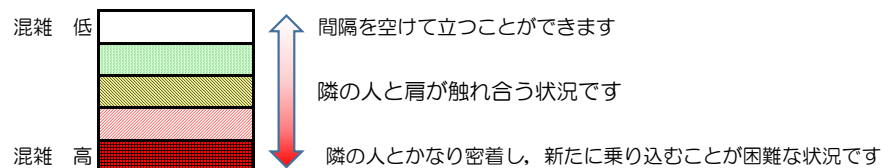

# 箱崎線（中洲川端方面）の混雑状況

■ **令和3年10月13日(水)**のご利用状況をもとに作成しています

混雑状況の目安

(中洲川端方面)	貝塚 ↵ 箱崎九大前	箱崎九大前 ↵ 箱崎宮前	箱崎宮前 ↵ 馬出九大病院前	馬出九大病院前 ↵ 千代県庁口	千代県庁口 ↵ 呉服町	呉服町 ↵ 中洲川端
16:00 - 16:15						
16:15 - 16:30						
16:30 - 16:45						
16:45 - 17:00						
17:00 - 17:15						
17:15 - 17:30						
17:30 - 17:45						
17:45 - 18:00						
18:00 - 18:15						
18:15 - 18:30						
18:30 - 18:45						
18:45 - 19:00						

※上記の混雑状況は、目安です。

※同じ時間帯でも列車毎の混雑状況には偏りがあります。