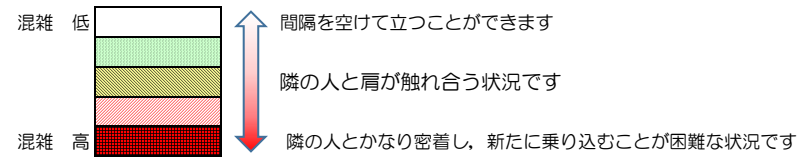

七隈線（天神南方面）の混雑状況

■ **令和3年10月13日(水)**のご利用状況をもとに作成しています。

混雑状況の目安

(天神南方面)	橋本 ↳ 次郎丸	次郎丸 ↳ 賀茂	賀茂 ↳ 野芥	野芥 ↳ 梅林	梅林 ↳ 福大前	福大前 ↳ 七隈	七隈 ↳ 金山	金山 ↳ 茶山	茶山 ↳ 別府	別府 ↳ 六本松	六本松 ↳ 桜坂	桜坂 ↳ 薬院大通	薬院大通 ↳ 薬院	薬院 ↳ 渡辺通	渡辺通 ↳ 天神南
7:00 - 7:15															
7:15 - 7:30												Low	Low		
7:30 - 7:45									Low	Medium	Medium	Medium	Low		
7:45 - 8:00									Low	Medium	Medium	Low			
8:00 - 8:15							Low	Low	Medium	Medium	Medium	Low			
8:15 - 8:30							Low	Low	Medium	Medium	Medium	Low			
8:30 - 8:45											Low				
8:45 - 9:00															
9:00 - 9:15															
9:15 - 9:30															
9:30 - 9:45															
9:45 - 10:00															

※上記の混雑状況は、目安です。
※同じ時間帯でも列車毎の混雑状況には偏りがあります。