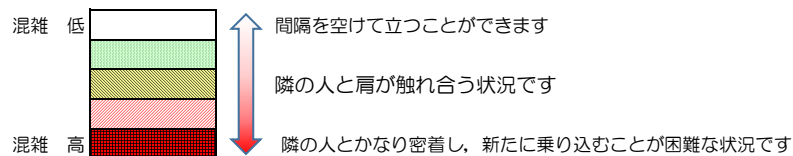

# 七隈線（橋本方面）の混雑状況

■ **令和3年10月13日(水)**のご利用状況をもとに作成しています。

混雑状況の目安

(橋本方面)	天神南 ↳ 渡辺通	渡辺通 ↳ 薬院	薬院 ↳ 薬院大通	薬院大通 ↳ 桜坂	桜坂 ↳ 六本松	六本松 ↳ 別府	別府 ↳ 茶山	茶山 ↳ 金山	金山 ↳ 七隈	七隈 ↳ 福大前	福大前 ↳ 梅林	梅林 ↳ 野芥	野芥 ↳ 賀茂	賀茂 ↳ 次郎丸	次郎丸 ↳ 橋本
16:00 - 16:15															
16:15 - 16:30															
16:30 - 16:45															
16:45 - 17:00															
17:00 - 17:15															
17:15 - 17:30															
17:30 - 17:45			■	■	■										
17:45 - 18:00															
18:00 - 18:15			■	■	■										
18:15 - 18:30			■	■	■										
18:30 - 18:45			■	■	■	■									
18:45 - 19:00			■	■											

※上記の混雑状況は、目安です。

※同じ時間帯でも列車毎の混雑状況には偏りがあります。