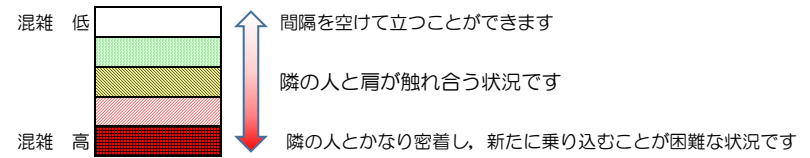

七隈線（天神南方面）の混雑状況

■ **令和3年10月12日(火)**のご利用状況をもとに作成しています。

混雑状況の目安

(天神南方面)	橋本 ↳ 次郎丸	次郎丸 ↳ 賀茂	賀茂 ↳ 野芥	野芥 ↳ 梅林	梅林 ↳ 福大前	福大前 ↳ 七隈	七隈 ↳ 金山	金山 ↳ 茶山	茶山 ↳ 別府	別府 ↳ 六本松	六本松 ↳ 桜坂	桜坂 ↳ 薬院大通	薬院大通 ↳ 薬院	薬院 ↳ 渡辺通	渡辺通 ↳ 天神南
7:00 - 7:15															
7:15 - 7:30												Low	Low		
7:30 - 7:45									Low	Medium	Medium	Medium	Low		
7:45 - 8:00									Low	Medium	Medium	Medium			
8:00 - 8:15							Low	Low	Medium	Medium	Medium	Medium	Low		
8:15 - 8:30							Low	Low	Medium	Medium	Medium	Medium	Low		
8:30 - 8:45															
8:45 - 9:00															
9:00 - 9:15															
9:15 - 9:30															
9:30 - 9:45															
9:45 - 10:00															

※上記の混雑状況は、目安です。
※同じ時間帯でも列車毎の混雑状況には偏りがあります。