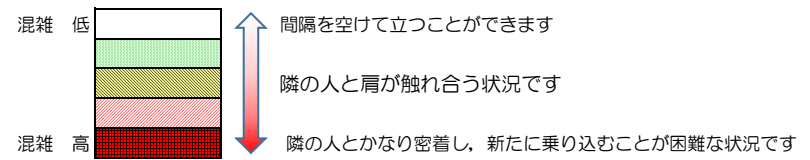

七隈線（橋本方面）の混雑状況

■ **令和3年10月12日(火)**のご利用状況をもとに作成しています。

混雑状況の目安

(橋本方面)	天神南 ↳ 渡辺通	渡辺通 ↳ 薬院	薬院 ↳ 薬院大通	薬院大通 ↳ 桜坂	桜坂 ↳ 六本松	六本松 ↳ 別府	別府 ↳ 茶山	茶山 ↳ 金山	金山 ↳ 七隈	七隈 ↳ 福大前	福大前 ↳ 梅林	梅林 ↳ 野芥	野芥 ↳ 賀茂	賀茂 ↳ 次郎丸	次郎丸 ↳ 橋本
7:00 - 7:15															
7:15 - 7:30															
7:30 - 7:45															
7:45 - 8:00															
8:00 - 8:15															
8:15 - 8:30			Low	Medium	Medium	Low	Low	Low	Low						
8:30 - 8:45															
8:45 - 9:00															
9:00 - 9:15															
9:15 - 9:30															
9:30 - 9:45															
9:45 - 10:00															