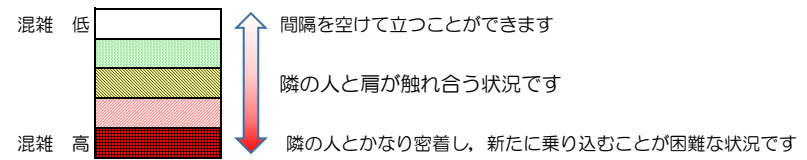

七隈線（橋本方面）の混雑状況

■ **令和3年10月12日(火)**のご利用状況をもとに作成しています。

混雑状況の目安

(橋本方面)	天神南 ↳ 渡辺通	渡辺通 ↳ 薬院	薬院 ↳ 薬院大通	薬院大通 ↳ 桜坂	桜坂 ↳ 六本松	六本松 ↳ 別府	別府 ↳ 茶山	茶山 ↳ 金山	金山 ↳ 七隈	七隈 ↳ 福大前	福大前 ↳ 梅林	梅林 ↳ 野芥	野芥 ↳ 賀茂	賀茂 ↳ 次郎丸	次郎丸 ↳ 橋本
16:00 - 16:15															
16:15 - 16:30															
16:30 - 16:45															
16:45 - 17:00															
17:00 - 17:15															
17:15 - 17:30															
17:30 - 17:45			■	■	■										
17:45 - 18:00															
18:00 - 18:15			■	■	■										
18:15 - 18:30			■	■	■	■									
18:30 - 18:45			■	■	■	■									
18:45 - 19:00			■	■											