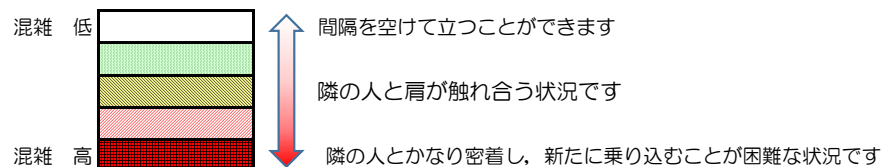

箱崎線（中洲川端方面）の混雑状況

混雑状況の目安

■ **令和3年10月11日(月)**のご利用状況をもとに作成しています

(中洲川端方面)	貝塚 ↵ 箱崎九大前	箱崎九大前 ↵ 箱崎宮前	箱崎宮前 ↵ 馬出九大病院前	馬出九大病院前 ↵ 千代県庁口	千代県庁口 ↵ 呉服町	呉服町 ↵ 中洲川端
7:00 - 7:15						
7:15 - 7:30						
7:30 - 7:45						
7:45 - 8:00						
8:00 - 8:15						
8:15 - 8:30						
8:30 - 8:45						
8:45 - 9:00						
9:00 - 9:15						
9:15 - 9:30						
9:30 - 9:45						
9:45 - 10:00						

※上記の混雑状況は、目安です。

※同じ時間帯でも列車毎の混雑状況には偏りがあります。

箱崎線（貝塚方面）の混雑状況

混雑状況の目安

■ **令和3年10月11日(月)**のご利用状況をもとに作成しています

(貝塚方面)	中洲川端 ↳ 呉服町	呉服町 ↳ 千代県庁口	千代県庁口 ↳ 馬出九大病院前	馬出九大病院前 ↳ 箱崎宮前	箱崎宮前 ↳ 箱崎九大前	箱崎九大前 ↳ 貝塚
7:00 - 7:15						
7:15 - 7:30						
7:30 - 7:45						
7:45 - 8:00						
8:00 - 8:15						
8:15 - 8:30						
8:30 - 8:45						
8:45 - 9:00						
9:00 - 9:15						
9:15 - 9:30						
9:30 - 9:45						
9:45 - 10:00						