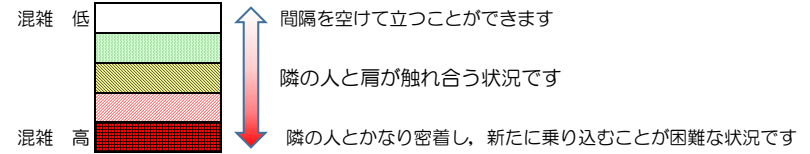

七隈線（天神南方面）の混雑状況

■ **令和3年10月11日(月)**のご利用状況をもとに作成しています。

混雑状況の目安

(天神南方面)	橋本 ↳ 次郎丸	次郎丸 ↳ 賀茂	賀茂 ↳ 野芥	野芥 ↳ 梅林	梅林 ↳ 福大前	福大前 ↳ 七隈	七隈 ↳ 金山	金山 ↳ 茶山	茶山 ↳ 別府	別府 ↳ 六本松	六本松 ↳ 桜坂	桜坂 ↳ 薬院大通	薬院大通 ↳ 薬院	薬院 ↳ 渡辺通	渡辺通 ↳ 天神南
7:00 - 7:15															
7:15 - 7:30												Low	Low		
7:30 - 7:45								Low	Low	Low	Low	High	Low	Low	
7:45 - 8:00									Low	Low	Low	Low	Low		
8:00 - 8:15							Low	Low	Low	Low	High	High	Low	Low	
8:15 - 8:30							Low	Low	Low	Low	Low	Low	Low	Low	
8:30 - 8:45															
8:45 - 9:00															
9:00 - 9:15															
9:15 - 9:30															
9:30 - 9:45															
9:45 - 10:00															

※上記の混雑状況は、目安です。
※同じ時間帯でも列車毎の混雑状況には偏りがあります。