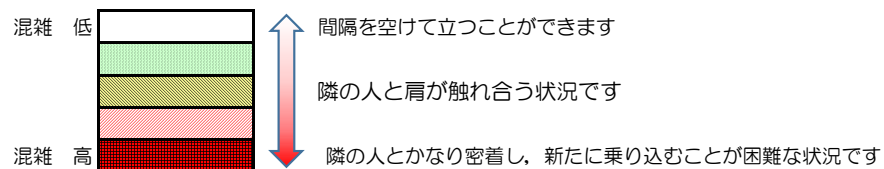

箱崎線（中洲川端方面）の混雑状況

混雑状況の目安

■ **令和3年10月8日(金)**のご利用状況をもとに作成しています。

(中洲川端方面)	貝塚 ↵ 箱崎九大前	箱崎九大前 ↵ 箱崎宮前	箱崎宮前 ↵ 馬出九大病院前	馬出九大病院前 ↵ 千代県庁口	千代県庁口 ↵ 呉服町	呉服町 ↵ 中洲川端
7:00 - 7:15						
7:15 - 7:30						
7:30 - 7:45						
7:45 - 8:00						
8:00 - 8:15						
8:15 - 8:30						
8:30 - 8:45						
8:45 - 9:00						
9:00 - 9:15						
9:15 - 9:30						
9:30 - 9:45						
9:45 - 10:00						

※上記の混雑状況は、目安です。
 ※同じ時間帯でも列車毎の混雑状況には偏りがあります。

箱崎線（貝塚方面）の混雑状況

混雑状況の目安

■ **令和3年10月8日(金)**のご利用状況をもとに作成しています。

(貝塚方面)	中洲川端 ∩ 呉服町	呉服町 ∩ 千代県庁口	千代県庁口 ∩ 馬出九大病院前	馬出九大病院前 ∩ 箱崎宮前	箱崎宮前 ∩ 箱崎九大前	箱崎九大前 ∩ 貝塚
7:00 - 7:15						
7:15 - 7:30						
7:30 - 7:45						
7:45 - 8:00						
8:00 - 8:15						
8:15 - 8:30						
8:30 - 8:45						
8:45 - 9:00						
9:00 - 9:15						
9:15 - 9:30						
9:30 - 9:45						
9:45 - 10:00						