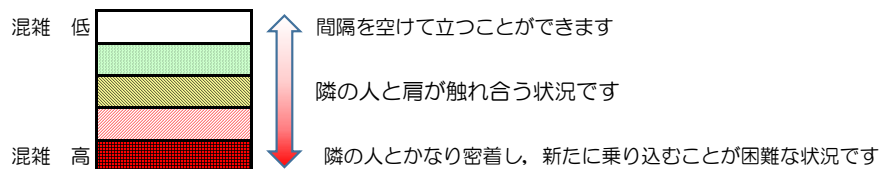

箱崎線（中洲川端方面）の混雑状況

混雑状況の目安

■ **令和3年10月8日(金)**のご利用状況をもとに作成しています。

(中洲川端方面)	貝塚 ↵ 箱崎九大前	箱崎九大前 ↵ 箱崎宮前	箱崎宮前 ↵ 馬出九大病院前	馬出九大病院前 ↵ 千代県庁口	千代県庁口 ↵ 呉服町	呉服町 ↵ 中洲川端
7:00 - 7:15						
7:15 - 7:30						
7:30 - 7:45						
7:45 - 8:00						
8:00 - 8:15						
8:15 - 8:30						
8:30 - 8:45						
8:45 - 9:00						
9:00 - 9:15						
9:15 - 9:30						
9:30 - 9:45						
9:45 - 10:00						

※上記の混雑状況は、目安です。
 ※同じ時間帯でも列車毎の混雑状況には偏りがあります。

箱崎線（貝塚方面）の混雑状況

混雑状況の目安

■ **令和3年10月8日(金)**のご利用状況をもとに作成しています。

(貝塚方面)	中洲川端 ∩ 呉服町	呉服町 ∩ 千代県庁口	千代県庁口 ∩ 馬出九大病院前	馬出九大病院前 ∩ 箱崎宮前	箱崎宮前 ∩ 箱崎九大前	箱崎九大前 ∩ 貝塚
7:00 - 7:15						
7:15 - 7:30						
7:30 - 7:45						
7:45 - 8:00						
8:00 - 8:15						
8:15 - 8:30						
8:30 - 8:45						
8:45 - 9:00						
9:00 - 9:15						
9:15 - 9:30						
9:30 - 9:45						
9:45 - 10:00						