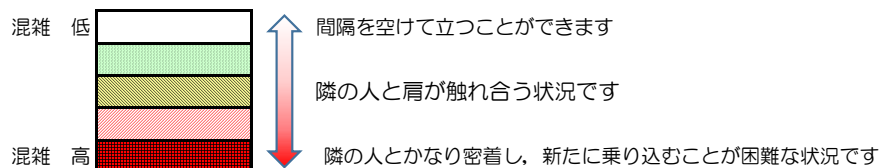

箱崎線（貝塚方面）の混雑状況

混雑状況の目安

■ **令和3年10月8日(金)**のご利用状況をもとに作成しています。

(貝塚方面)	中洲川端 ∩ 呉服町	呉服町 ∩ 千代県庁口	千代県庁口 ∩ 馬出九大病院前	馬出九大病院前 ∩ 箱崎宮前	箱崎宮前 ∩ 箱崎九大前	箱崎九大前 ∩ 貝塚
16:00 - 16:15						
16:15 - 16:30						
16:30 - 16:45						
16:45 - 17:00						
17:00 - 17:15						
17:15 - 17:30						
17:30 - 17:45						
17:45 - 18:00						
18:00 - 18:15						
18:15 - 18:30						
18:30 - 18:45						
18:45 - 19:00						

※上記の混雑状況は、目安です。
※同じ時間帯でも列車毎の混雑状況には偏りがあります。