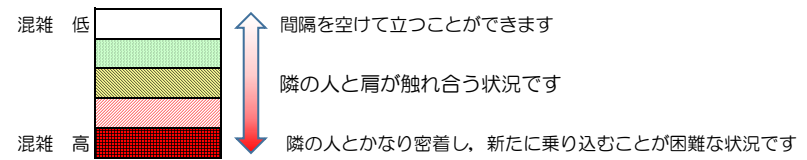

七隈線（橋本方面）の混雑状況

■ **令和3年10月8日(金)**のご利用状況をもとに作成しています。

混雑状況の目安

(橋本方面)	天神南 ∩ 渡辺通	渡辺通 ∩ 薬院	薬院 ∩ 薬院大通	薬院大通 ∩ 桜坂	桜坂 ∩ 六本松	六本松 ∩ 別府	別府 ∩ 茶山	茶山 ∩ 金山	金山 ∩ 七隈	七隈 ∩ 福大前	福大前 ∩ 梅林	梅林 ∩ 野芥	野芥 ∩ 賀茂	賀茂 ∩ 次郎丸	次郎丸 ∩ 橋本
7:00 - 7:15															
7:15 - 7:30															
7:30 - 7:45															
7:45 - 8:00															
8:00 - 8:15															
8:15 - 8:30															
8:30 - 8:45															
8:45 - 9:00															
9:00 - 9:15															
9:15 - 9:30															
9:30 - 9:45															
9:45 - 10:00															