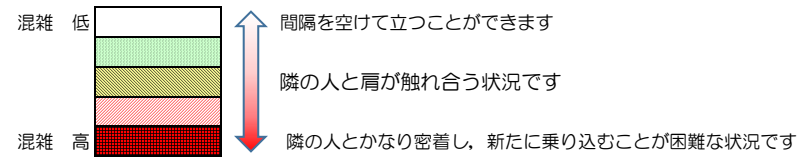

七隈線（天神南方面）の混雑状況

■ **令和3年10月8日(金)**のご利用状況をもとに作成しています。

混雑状況の目安

(天神南方面)	橋本 ↳ 次郎丸	次郎丸 ↳ 賀茂	賀茂 ↳ 野芥	野芥 ↳ 梅林	梅林 ↳ 福大前	福大前 ↳ 七隈	七隈 ↳ 金山	金山 ↳ 茶山	茶山 ↳ 別府	別府 ↳ 六本松	六本松 ↳ 桜坂	桜坂 ↳ 薬院大通	薬院大通 ↳ 薬院	薬院 ↳ 渡辺通	渡辺通 ↳ 天神南
7:00 - 7:15															
7:15 - 7:30															
7:30 - 7:45									低	低	中	中	中	低	
7:45 - 8:00									低	低	中	中	中		
8:00 - 8:15								低	低	中	中	中	中	低	
8:15 - 8:30								低	低	中	中	中	中	低	
8:30 - 8:45															
8:45 - 9:00															
9:00 - 9:15															
9:15 - 9:30															
9:30 - 9:45															
9:45 - 10:00															

※上記の混雑状況は、目安です。
※同じ時間帯でも列車毎の混雑状況には偏りがあります。