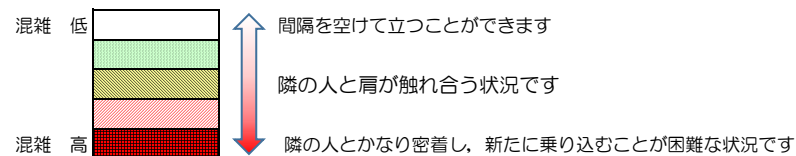

※上記の混雑状況は、目安です。

※同じ時間帯でも列車毎の混雑状況には偏りがあります。

七隈線（天神南方面）の混雑状況

■ **令和3年10月8日(金)**のご利用状況をもとに作成しています。

混雑状況の目安

(天神南方面)	橋本 ↳ 次郎丸	次郎丸 ↳ 賀茂	賀茂 ↳ 野芥	野芥 ↳ 梅林	梅林 ↳ 福大前	福大前 ↳ 七隈	七隈 ↳ 金山	金山 ↳ 茶山	茶山 ↳ 別府	別府 ↳ 六本松	六本松 ↳ 桜坂	桜坂 ↳ 薬院大通	薬院大通 ↳ 薬院	薬院 ↳ 渡辺通	渡辺通 ↳ 天神南
16:00 - 16:15															
16:15 - 16:30															
16:30 - 16:45															
16:45 - 17:00															
17:00 - 17:15															
17:15 - 17:30															
17:30 - 17:45															
17:45 - 18:00															
18:00 - 18:15															
18:15 - 18:30															
18:30 - 18:45															
18:45 - 19:00															