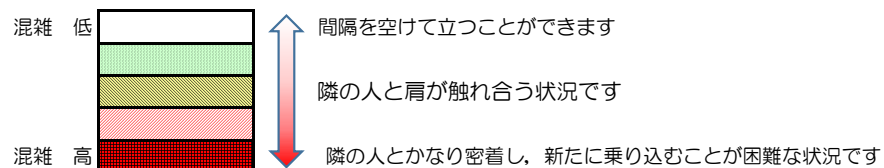

箱崎線（中洲川端方面）の混雑状況

混雑状況の目安

■ **令和3年10月7日(木)**のご利用状況をもとに作成しています。

(中洲川端方面)	貝塚 ↵ 箱崎九大前	箱崎九大前 ↵ 箱崎宮前	箱崎宮前 ↵ 馬出九大病院前	馬出九大病院前 ↵ 千代県庁口	千代県庁口 ↵ 呉服町	呉服町 ↵ 中洲川端
7:00 - 7:15						
7:15 - 7:30						
7:30 - 7:45						
7:45 - 8:00						
8:00 - 8:15						
8:15 - 8:30						
8:30 - 8:45						
8:45 - 9:00						
9:00 - 9:15						
9:15 - 9:30						
9:30 - 9:45						
9:45 - 10:00						

※上記の混雑状況は、目安です。

※同じ時間帯でも列車毎の混雑状況には偏りがあります。

箱崎線（貝塚方面）の混雑状況

混雑状況の目安

■ **令和3年10月7日(木)**のご利用状況をもとに作成しています。

(貝塚方面)	中洲川端 ∩ 呉服町	呉服町 ∩ 千代県庁口	千代県庁口 ∩ 馬出九大病院前	馬出九大病院前 ∩ 箱崎宮前	箱崎宮前 ∩ 箱崎九大前	箱崎九大前 ∩ 貝塚
7:00 - 7:15						
7:15 - 7:30						
7:30 - 7:45						
7:45 - 8:00						
8:00 - 8:15						
8:15 - 8:30						
8:30 - 8:45						
8:45 - 9:00						
9:00 - 9:15						
9:15 - 9:30						
9:30 - 9:45						
9:45 - 10:00						