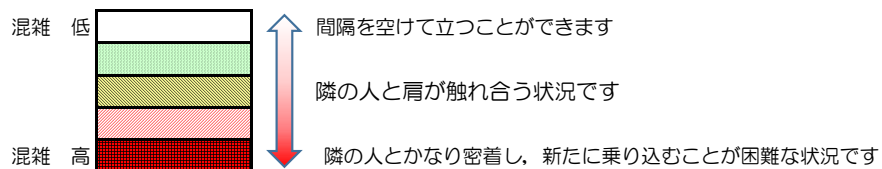

箱崎線（中洲川端方面）の混雑状況

混雑状況の目安

■ **令和3年10月7日(木)**のご利用状況をもとに作成しています。

(中洲川端方面)	貝塚 ↵ 箱崎九大前	箱崎九大前 ↵ 箱崎宮前	箱崎宮前 ↵ 馬出九大病院前	馬出九大病院前 ↵ 千代県庁口	千代県庁口 ↵ 呉服町	呉服町 ↵ 中洲川端
7:00 - 7:15						
7:15 - 7:30						
7:30 - 7:45						
7:45 - 8:00						
8:00 - 8:15						
8:15 - 8:30						
8:30 - 8:45						
8:45 - 9:00						
9:00 - 9:15						
9:15 - 9:30						
9:30 - 9:45						
9:45 - 10:00						

※上記の混雑状況は、目安です。

※同じ時間帯でも列車毎の混雑状況には偏りがあります。

箱崎線（貝塚方面）の混雑状況

混雑状況の目安

■ **令和3年10月7日(木)**のご利用状況をもとに作成しています。

(貝塚方面)	中洲川端 ∩ 呉服町	呉服町 ∩ 千代県庁口	千代県庁口 ∩ 馬出九大病院前	馬出九大病院前 ∩ 箱崎宮前	箱崎宮前 ∩ 箱崎九大前	箱崎九大前 ∩ 貝塚
7:00 - 7:15						
7:15 - 7:30						
7:30 - 7:45						
7:45 - 8:00						
8:00 - 8:15						
8:15 - 8:30						
8:30 - 8:45						
8:45 - 9:00						
9:00 - 9:15						
9:15 - 9:30						
9:30 - 9:45						
9:45 - 10:00						