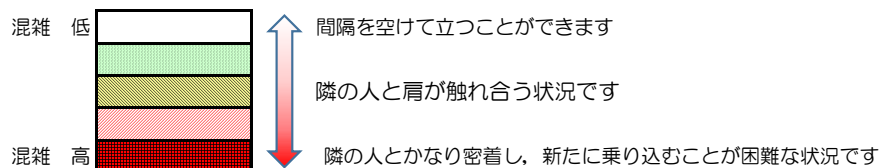

箱崎線（中洲川端方面）の混雑状況

混雑状況の目安

■ **令和3年10月7日(木)**のご利用状況をもとに作成しています。

(中洲川端方面)	貝塚 ↵ 箱崎九大前	箱崎九大前 ↵ 箱崎宮前	箱崎宮前 ↵ 馬出九大病院前	馬出九大病院前 ↵ 千代県庁口	千代県庁口 ↵ 呉服町	呉服町 ↵ 中洲川端
16:00 - 16:15						
16:15 - 16:30						
16:30 - 16:45						
16:45 - 17:00						
17:00 - 17:15						
17:15 - 17:30						
17:30 - 17:45						
17:45 - 18:00						
18:00 - 18:15						
18:15 - 18:30						
18:30 - 18:45						
18:45 - 19:00						

※上記の混雑状況は、目安です。

※同じ時間帯でも列車毎の混雑状況には偏りがあります。

箱崎線（貝塚方面）の混雑状況

混雑状況の目安

■ **令和3年10月7日(木)**のご利用状況をもとに作成しています。

(貝塚方面)	中洲川端 ∩ 呉服町	呉服町 ∩ 千代県庁口	千代県庁口 ∩ 馬出九大病院前	馬出九大病院前 ∩ 箱崎宮前	箱崎宮前 ∩ 箱崎九大前	箱崎九大前 ∩ 貝塚
16:00 - 16:15						
16:15 - 16:30						
16:30 - 16:45						
16:45 - 17:00						
17:00 - 17:15						
17:15 - 17:30						
17:30 - 17:45						
17:45 - 18:00						
18:00 - 18:15						
18:15 - 18:30						
18:30 - 18:45						
18:45 - 19:00						