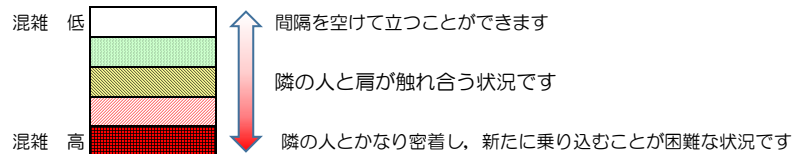

※上記の混雑状況は、目安です。

※同じ時間帯でも列車毎の混雑状況には偏りがあります。

七隈線（天神南方面）の混雑状況

■ **令和3年10月7日(木)**のご利用状況をもとに作成しています。

混雑状況の目安

(天神南方面)	橋本 ↳ 次郎丸	次郎丸 ↳ 賀茂	賀茂 ↳ 野芥	野芥 ↳ 梅林	梅林 ↳ 福大前	福大前 ↳ 七隈	七隈 ↳ 金山	金山 ↳ 茶山	茶山 ↳ 別府	別府 ↳ 六本松	六本松 ↳ 桜坂	桜坂 ↳ 薬院大通	薬院大通 ↳ 薬院	薬院 ↳ 渡辺通	渡辺通 ↳ 天神南
7:00 - 7:15															
7:15 - 7:30												Low	Low		
7:30 - 7:45									Low	Low	Low	Low	Low		
7:45 - 8:00									Low	Low	Low	Low	Low		
8:00 - 8:15							Low	Low	Low	Low	Low	Low	Low	Low	
8:15 - 8:30							Low	Low	Low	Low	Low	Low	Low	Low	
8:30 - 8:45											Low				
8:45 - 9:00															
9:00 - 9:15															
9:15 - 9:30															
9:30 - 9:45															
9:45 - 10:00															

※上記の混雑状況は、目安です。

※同じ時間帯でも列車毎の混雑状況には偏りがあります。