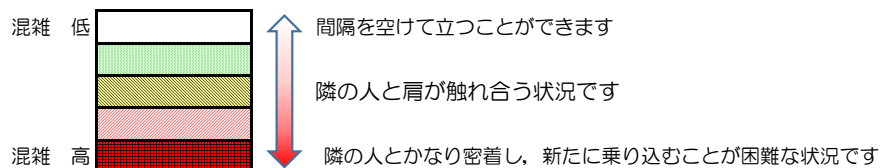

箱崎線（貝塚方面）の混雑状況

混雑状況の目安

■ **令和3年10月6日(水)**のご利用状況をもとに作成しています。

(貝塚方面)	中洲川端 ↳ 呉服町	呉服町 ↳ 千代県庁口	千代県庁口 ↳ 馬出九大病院前	馬出九大病院前 ↳ 箱崎宮前	箱崎宮前 ↳ 箱崎九大前	箱崎九大前 ↳ 貝塚
7:00 - 7:15						
7:15 - 7:30						
7:30 - 7:45						
7:45 - 8:00						
8:00 - 8:15						
8:15 - 8:30						
8:30 - 8:45						
8:45 - 9:00						
9:00 - 9:15						
9:15 - 9:30						
9:30 - 9:45						
9:45 - 10:00						

※上記の混雑状況は、目安です。

※同じ時間帯でも列車毎の混雑状況には偏りがあります。