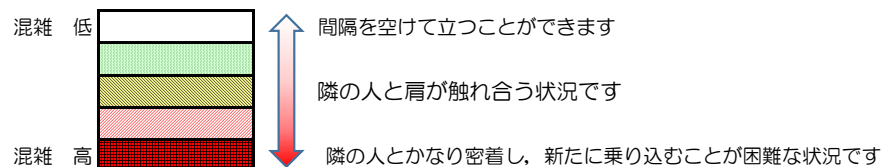

# 箱崎線（中洲川端方面）の混雑状況

## 混雑状況の目安

■ **令和3年10月6日(水)**のご利用状況をもとに作成しています。

(中洲川端方面)	貝塚 ↵ 箱崎九大前	箱崎九大前 ↵ 箱崎宮前	箱崎宮前 ↵ 馬出九大病院前	馬出九大病院前 ↵ 千代県庁口	千代県庁口 ↵ 呉服町	呉服町 ↵ 中洲川端
7:00 - 7:15						
7:15 - 7:30						
7:30 - 7:45						
7:45 - 8:00						
8:00 - 8:15						
8:15 - 8:30						
8:30 - 8:45						
8:45 - 9:00						
9:00 - 9:15						
9:15 - 9:30						
9:30 - 9:45						
9:45 - 10:00						