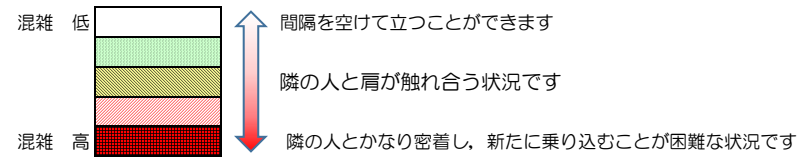

七隈線（天神南方面）の混雑状況

■ **令和3年10月6日(水)**のご利用状況をもとに作成しています。

混雑状況の目安

(天神南方面)	橋本 ↳ 次郎丸	次郎丸 ↳ 賀茂	賀茂 ↳ 野芥	野芥 ↳ 梅林	梅林 ↳ 福大前	福大前 ↳ 七隈	七隈 ↳ 金山	金山 ↳ 茶山	茶山 ↳ 別府	別府 ↳ 六本松	六本松 ↳ 桜坂	桜坂 ↳ 薬院大通	薬院大通 ↳ 薬院	薬院 ↳ 渡辺通	渡辺通 ↳ 天神南
7:00 - 7:15															
7:15 - 7:30												Low	Low		
7:30 - 7:45									Low	Low	Low	Low	Low		
7:45 - 8:00									Low	Low	Low	Low	Low		
8:00 - 8:15								Low	Low	Low	Low	Low	Low	Low	
8:15 - 8:30								Low	Low	Low	Low	Low	Low	Low	
8:30 - 8:45															
8:45 - 9:00															
9:00 - 9:15															
9:15 - 9:30															
9:30 - 9:45															
9:45 - 10:00															

※上記の混雑状況は、目安です。
※同じ時間帯でも列車毎の混雑状況には偏りがあります。