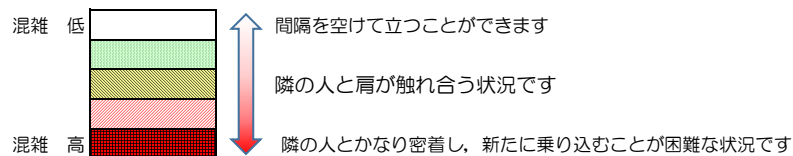

七隈線（橋本方面）の混雑状況

■ **令和3年10月6日(水)**のご利用状況をもとに作成しています。

混雑状況の目安

(橋本方面)	天神南 ↳ 渡辺通	渡辺通 ↳ 薬院	薬院 ↳ 薬院大通	薬院大通 ↳ 桜坂	桜坂 ↳ 六本松	六本松 ↳ 別府	別府 ↳ 茶山	茶山 ↳ 金山	金山 ↳ 七隈	七隈 ↳ 福大前	福大前 ↳ 梅林	梅林 ↳ 野芥	野芥 ↳ 賀茂	賀茂 ↳ 次郎丸	次郎丸 ↳ 橋本
16:00 - 16:15															
16:15 - 16:30															
16:30 - 16:45															
16:45 - 17:00															
17:00 - 17:15															
17:15 - 17:30															
17:30 - 17:45															
17:45 - 18:00															
18:00 - 18:15															
18:15 - 18:30															
18:30 - 18:45															
18:45 - 19:00															