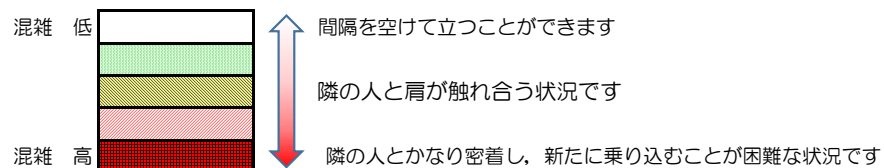

箱崎線（中洲川端方面）の混雑状況

混雑状況の目安

■ **令和3年10月5日(火)**のご利用状況をもとに作成しています。

(中洲川端方面)	貝塚 ↓ 箱崎九大前	箱崎九大前 ↓ 箱崎宮前	箱崎宮前 ↓ 馬出九大病院前	馬出九大病院前 ↓ 千代県庁口	千代県庁口 ↓ 呉服町	呉服町 ↓ 中洲川端
16:00 - 16:15						
16:15 - 16:30						
16:30 - 16:45						
16:45 - 17:00						
17:00 - 17:15						
17:15 - 17:30						
17:30 - 17:45						
17:45 - 18:00						
18:00 - 18:15						
18:15 - 18:30						
18:30 - 18:45						
18:45 - 19:00						

※上記の混雑状況は、目安です。

※同じ時間帯でも列車毎の混雑状況には偏りがあります。

箱崎線（貝塚方面）の混雑状況

混雑状況の目安

■ **令和3年10月5日(火)**のご利用状況をもとに作成しています。

(貝塚方面)	中洲川端 ↳ 呉服町	呉服町 ↳ 千代県庁口	千代県庁口 ↳ 馬出九大病院前	馬出九大病院前 ↳ 箱崎宮前	箱崎宮前 ↳ 箱崎九大前	箱崎九大前 ↳ 貝塚
16:00 - 16:15						
16:15 - 16:30						
16:30 - 16:45						
16:45 - 17:00						
17:00 - 17:15						
17:15 - 17:30						
17:30 - 17:45						
17:45 - 18:00						
18:00 - 18:15						
18:15 - 18:30						
18:30 - 18:45						
18:45 - 19:00						