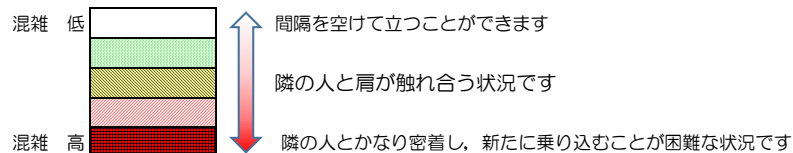

七隈線（天神南方面）の混雑状況

■ **令和3年10月5日(火)**のご利用状況をもとに作成しています。

混雑状況の目安

(天神南方面)	橋本 ↳ 次郎丸	次郎丸 ↳ 賀茂	賀茂 ↳ 野芥	野芥 ↳ 梅林	梅林 ↳ 福大前	福大前 ↳ 七隈	七隈 ↳ 金山	金山 ↳ 茶山	茶山 ↳ 別府	別府 ↳ 六本松	六本松 ↳ 桜坂	桜坂 ↳ 薬院大通	薬院大通 ↳ 薬院	薬院 ↳ 渡辺通	渡辺通 ↳ 天神南
7:00 - 7:15															
7:15 - 7:30															
7:30 - 7:45									低	中	中	高	高	低	
7:45 - 8:00									低	低	低	低	低		
8:00 - 8:15								低	低	中	高	高	高	中	
8:15 - 8:30								低	低	中	中	中	中	低	
8:30 - 8:45												低			
8:45 - 9:00															
9:00 - 9:15															
9:15 - 9:30															
9:30 - 9:45															
9:45 - 10:00															

※上記の混雑状況は、目安です。

※同じ時間帯でも列車毎の混雑状況には偏りがあります。