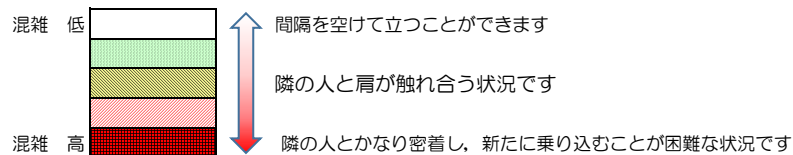

七隈線（天神南方面）の混雑状況

■ **令和3年10月4日(月)**のご利用状況をもとに作成しています。

混雑状況の目安

(天神南方面)	橋本 ↳ 次郎丸	次郎丸 ↳ 賀茂	賀茂 ↳ 野芥	野芥 ↳ 梅林	梅林 ↳ 福大前	福大前 ↳ 七隈	七隈 ↳ 金山	金山 ↳ 茶山	茶山 ↳ 別府	別府 ↳ 六本松	六本松 ↳ 桜坂	桜坂 ↳ 薬院大通	薬院大通 ↳ 薬院	薬院 ↳ 渡辺通	渡辺通 ↳ 天神南
16:00 - 16:15															
16:15 - 16:30															
16:30 - 16:45															
16:45 - 17:00															
17:00 - 17:15															
17:15 - 17:30															
17:30 - 17:45															
17:45 - 18:00															
18:00 - 18:15															
18:15 - 18:30															
18:30 - 18:45															
18:45 - 19:00															

※上記の混雑状況は、目安です。
※同じ時間帯でも列車毎の混雑状況には偏りがあります。