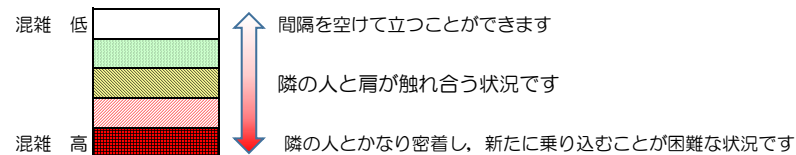

七隈線（橋本方面）の混雑状況

■ **令和3年10月4日(月)**のご利用状況をもとに作成しています。

混雑状況の目安

(橋本方面)	天神南 ↳ 渡辺通	渡辺通 ↳ 薬院	薬院 ↳ 薬院大通	薬院大通 ↳ 桜坂	桜坂 ↳ 六本松	六本松 ↳ 別府	別府 ↳ 茶山	茶山 ↳ 金山	金山 ↳ 七隈	七隈 ↳ 福大前	福大前 ↳ 梅林	梅林 ↳ 野芥	野芥 ↳ 賀茂	賀茂 ↳ 次郎丸	次郎丸 ↳ 橋本
16:00 - 16:15															
16:15 - 16:30															
16:30 - 16:45															
16:45 - 17:00															
17:00 - 17:15															
17:15 - 17:30															
17:30 - 17:45															
17:45 - 18:00															
18:00 - 18:15															
18:15 - 18:30															
18:30 - 18:45															
18:45 - 19:00															