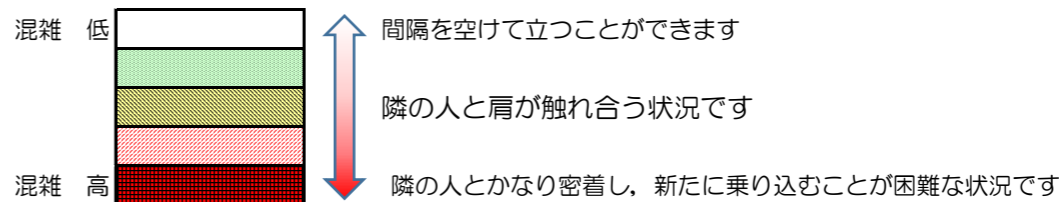

箱崎線（中洲川端方面）の混雑状況

混雑状況の目安

■ **令和3年10月1日(金)**のご利用状況をもとに作成しています。

(中洲川端方面)	貝塚 ↵ 箱崎九大前	箱崎九大前 ↵ 箱崎宮前	箱崎宮前 ↵ 馬出九大病院前	馬出九大病院前 ↵ 千代県庁口	千代県庁口 ↵ 呉服町	呉服町 ↵ 中洲川端
16:00 - 16:15						
16:15 - 16:30						
16:30 - 16:45						
16:45 - 17:00						
17:00 - 17:15						
17:15 - 17:30						
17:30 - 17:45						
17:45 - 18:00						
18:00 - 18:15						
18:15 - 18:30						
18:30 - 18:45						
18:45 - 19:00						

※上記の混雑状況は、目安です。
 ※同じ時間帯でも列車毎の混雑状況には偏りがあります。

箱崎線（貝塚方面）の混雑状況

■ **令和3年10月1日(金)**のご利用状況をもとに作成しています。

混雑状況の目安

(貝塚方面)	中洲川端 ↳ 呉服町	呉服町 ↳ 千代県庁口	千代県庁口 ↳ 馬出九大病院前	馬出九大病院前 ↳ 箱崎宮前	箱崎宮前 ↳ 箱崎九大前	箱崎九大前 ↳ 貝塚
16:00 - 16:15						
16:15 - 16:30						
16:30 - 16:45						
16:45 - 17:00						
17:00 - 17:15						
17:15 - 17:30						
17:30 - 17:45						
17:45 - 18:00						
18:00 - 18:15						
18:15 - 18:30						
18:30 - 18:45						
18:45 - 19:00						