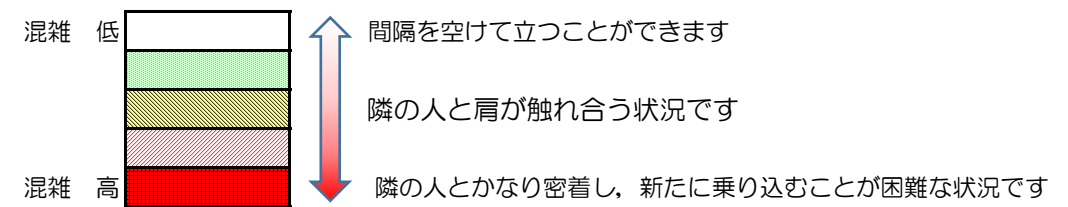

# 七隈線（橋本方面）の混雑状況

■ **令和3年10月1日(金)**のご利用状況をもとに作成しています。

混雑状況の目安

(橋本方面)	天神南 ↳ 渡辺通	渡辺通 ↳ 薬院	薬院 ↳ 薬院大通	薬院大通 ↳ 桜坂	桜坂 ↳ 六本松	六本松 ↳ 別府	別府 ↳ 茶山	茶山 ↳ 金山	金山 ↳ 七隈	七隈 ↳ 福大前	福大前 ↳ 梅林	梅林 ↳ 野芥	野芥 ↳ 賀茂	賀茂 ↳ 次郎丸	次郎丸 ↳ 橋本
16:00 - 16:15															
16:15 - 16:30															
16:30 - 16:45															
16:45 - 17:00															
17:00 - 17:15															
17:15 - 17:30															
17:30 - 17:45															
17:45 - 18:00															
18:00 - 18:15															
18:15 - 18:30															
18:30 - 18:45															
18:45 - 19:00															

※上記の混雑状況は、目安です。  
※同じ時間帯でも列車毎の混雑状況には偏りがあります。