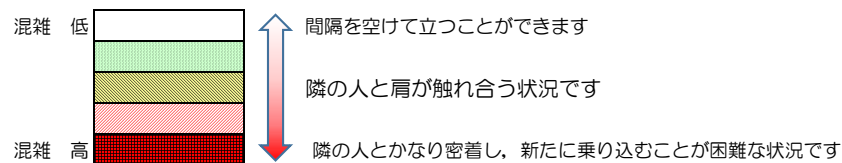

※上記の混雑状況は、目安です。

※同じ時間帯でも列車毎の混雑状況には偏りがあります。

箱崎線（貝塚方面）の混雑状況

■ **令和3年9月29日(水)**のご利用状況をもとに作成しています。

混雑状況の目安

(貝塚方面)	中洲川端 ↵ 呉服町	呉服町 ↵ 千代県庁口	千代県庁口 ↵ 馬出九大病院前	馬出九大病院前 ↵ 箱崎宮前	箱崎宮前 ↵ 箱崎九大前	箱崎九大前 ↵ 貝塚
7:00 - 7:15						
7:15 - 7:30						
7:30 - 7:45						
7:45 - 8:00						
8:00 - 8:15						
8:15 - 8:30						
8:30 - 8:45						
8:45 - 9:00						
9:00 - 9:15						
9:15 - 9:30						
9:30 - 9:45						
9:45 - 10:00						