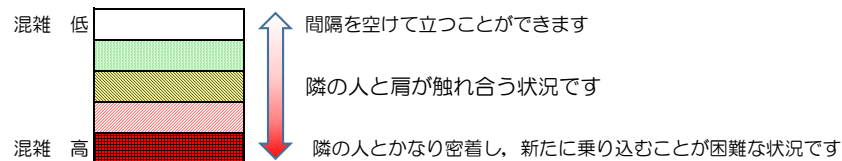

箱崎線（中洲川端方面）の混雑状況

■ **令和3年9月29日(水)**のご利用状況をもとに作成しています。

混雑状況の目安

(中洲川端方面)	貝塚 ↳ 箱崎九大前	箱崎九大前 ↳ 箱崎宮前	箱崎宮前 ↳ 馬出九大病院前	馬出九大病院前 ↳ 千代県庁口	千代県庁口 ↳ 呉服町	呉服町 ↳ 中洲川端
7:00 - 7:15						
7:15 - 7:30						
7:30 - 7:45						
7:45 - 8:00						
8:00 - 8:15						
8:15 - 8:30						
8:30 - 8:45						
8:45 - 9:00						
9:00 - 9:15						
9:15 - 9:30						
9:30 - 9:45						
9:45 - 10:00						

※上記の混雑状況は、目安です。

※同じ時間帯でも列車毎の混雑状況には偏りがあります。

箱崎線（貝塚方面）の混雑状況

■ **令和3年9月29日(水)**のご利用状況をもとに作成しています。

混雑状況の目安

(貝塚方面)	中洲川端 ↵ 呉服町	呉服町 ↵ 千代県庁口	千代県庁口 ↵ 馬出九大病院前	馬出九大病院前 ↵ 箱崎宮前	箱崎宮前 ↵ 箱崎九大前	箱崎九大前 ↵ 貝塚
7:00 - 7:15						
7:15 - 7:30						
7:30 - 7:45						
7:45 - 8:00						
8:00 - 8:15						
8:15 - 8:30						
8:30 - 8:45						
8:45 - 9:00						
9:00 - 9:15						
9:15 - 9:30						
9:30 - 9:45						
9:45 - 10:00						